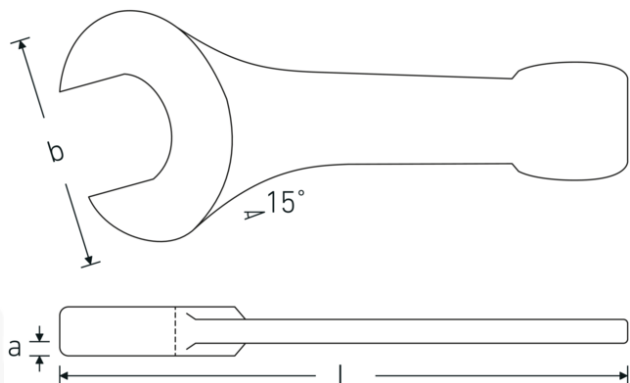

Chiavi a bocca da battere

4204

Nr. art **42040041**

GTIN **4018754023691**

Modello **4204 41**

Designazione. Cricchetto a percussione Mis. 41mm L.235mm

Descrizione.

- DIN 133
- acciaio speciale, grigio ferro

Vantaggi.

DIN 133

Disegno tecnico.

Attributi tecnici.

a 18,5 mm
Larghezza mm (b) 86 mm

Dati logistici.

Profondità mm (IFS) 230
Larghezza mm (IFS) 85

DIN	DIN 133	Altezza mm (IFS)	20
Lunghezza mm (L)	235 mm	Lunghezza (imballata, mm)	230
Larghezza tra le piastre 1 [mm]	41 mm	Larghezza (imballata, mm)	85
		Altezza (imballata, mm)	20
		Volume (imballato, dm3)	0.391 dm3
		N° Art.	42040041
		Peso (lordo, kg)	0,923
		Peso PAP (kg)	0,000
		Peso PVC (kg)	0,000
		GTIN	4018754023691
		Paese di origine	GERMANY
		Regione di origine	Nordrhein-Westfalen
		RAEE/Legge sull'elettricità	nicht ear-pflichtig
		N. tariffa doganale	82041100
		Standard di imballaggio	1
		Peso [mm]	923 g