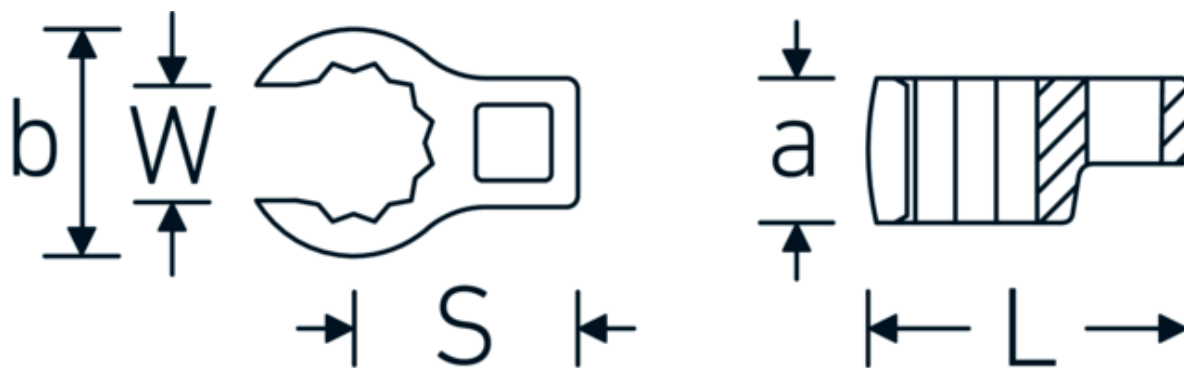

## Llaves de boca en estrella, tipo CROW-RING

440a

Núm. art. 03490058  
GTIN 4018754008469  
Modelo 440 A 1 5/16

**Designación.** 1/2 " Llave CROW-RING SW 1 5/16" Long.62,3mm

**Descripción.**

- Chrome-Alloy-Steel, cromadas
- ¡atención! Valores de regulación modificados en la llave dinamométrica

### Dibujo técnico.

### Atributos técnicos.

a	22,5 mm
Accionamiento cuadrado interior (pulgadas)	1/2 "
Anchura mm (b)	48 mm
Longitud mm (L)	62,3 mm
S	32,5 mm

<b>Anchura de los planos [pulgadas]</b>	1 5/16 "	<b>Núm. art.</b>	03490058
<b>W</b>	24,6 mm	<b>Peso (bruto, kg)</b>	0,130
		<b>Peso PAP (kg)</b>	0,000
		<b>Peso PVC (kg)</b>	0,003
		<b>GTIN</b>	4018754008469
		<b>País de origen</b>	GERMANY
		<b>Región de origen</b>	Nordrhein-Westfalen
		<b>RAEE/Ley eléctrica</b>	nicht ear-pflichtig
		<b>Arancel de aduanas núm.</b>	82042000
		<b>Norma de embalaje</b>	1
		<b>Peso</b>	130 g