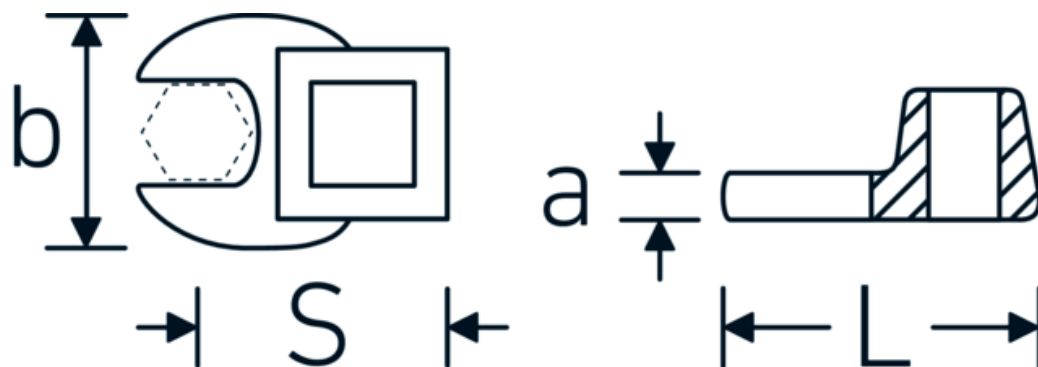

Chiavi CROW-FOOT

540a

Nr. art **02500054**
GTIN **4018754004737**
Modello **540 A 1 3/16**

Designazione.

3/8 " Chiave CROW-FOOT Mis. 1 3/16" Lar.50mm

Descrizione.

- Chrome-Alloy-Steel, cromate
- Attenzione! Modifica il valore impostato sulla chiave dinamometrica <!-- (vedi indicazioni pag. [170524]) -->

Disegno tecnico.

Attributi tecnici.

a	8 mm
Azionamento quadrato interno (pollici)	3/8 "
Larghezza mm (b)	50 mm
Lunghezza mm (L)	50 mm
S	29,2 mm

Dati logistici.

Profondità mm (IFS)	50
Larghezza mm (IFS)	49
Altezza mm (IFS)	18
Lunghezza (imballata, mm)	50
Larghezza (imballata, mm)	49
Altezza (imballata, mm)	18

Varianti.

N° Art.	Nr. modello (ERP)	Designazione	GTIN
01500024	540 A 3/8	1/4 " Chiave CROW-FOOT Mis. 3/8" Lar.25,5mm	4018754173839
02500028	540 A 7/16	3/8 " Chiave CROW-FOOT Mis. 7/16" Lar.32mm	4018754004621
02500032	540 A 1/2	3/8 " Chiave CROW-FOOT Mis. 1/2" Lar.34,3mm	4018754004638
02500034	540 A 9/16	3/8 " Chiave CROW-FOOT Mis. 9/16" Lar.37,7mm	4018754004645
02500036	540 A 5/8	3/8 " Chiave CROW-FOOT Mis. 5/8" Lar.37,7mm	4018754004652
02500038	540 A 11/16	3/8 " Chiave CROW-FOOT Mis. 11/16" Lar.42,5mm	4018754004669
02500040	540 A 3/4	3/8 " Chiave CROW-FOOT Mis. 3/4" Lar.42,5mm	4018754004676
02500042	540 A 13/16	3/8 " Chiave CROW-FOOT Mis. 13/16" Lar.42,3mm	4018754004683
02500044	540 A 7/8	3/8 " Chiave CROW-FOOT Mis. 7/8" Lar.44,5mm	4018754004690
02500048	540 A 1	3/8 " Chiave CROW-FOOT Mis. 1" Lar.47mm	4018754004706
02500050	540 A 1 1/16	3/8 " Chiave CROW-FOOT Mis. 1 1/16" Lar.47mm	4018754004713
02500052	540 A 1 1/8	3/8 " Chiave CROW-FOOT Mis. 1 1/8" Lar.50mm	4018754004720
02500054	540 A 1 3/16	3/8 " Chiave CROW-FOOT Mis. 1 3/16" Lar.50mm	4018754004737
02500056	540 A 1 1/4	3/8 " Chiave CROW-FOOT Mis. 1 1/4" Lar.53mm	4018754004744