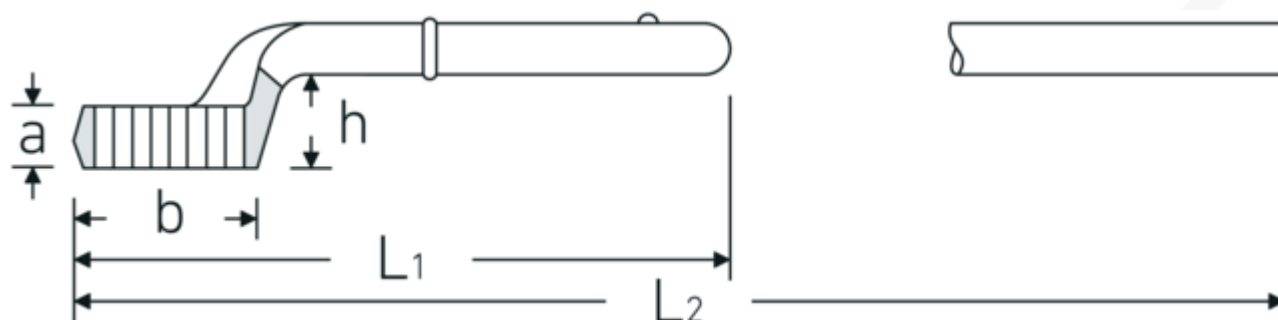

Zugringschlüssel

5

Art.-Nr. 42020075

GTIN 4018754023592

Modell 5 75

Bezeichnung.

Zugringschlüssel SW 75mm L.375mm

Eigenschaften.

- mit Doppelsechskant
- ohne Handgriff
- L₂ = Länge mit Handgriff 5 1/2
- Chrome Alloy Steel, verchromt

Technische Zeichnung.

Technische Attribute.

a	38 mm
Breite mm (b)	110 mm
für Modell	4
Höhe mm (h)	57,6 mm
L1	375 mm
L2	1070 mm

Logistikdaten.

Tiefe mm (IFS)	378
Breite mm (IFS)	112
Höhe mm (IFS)	82
Länge (verpackt, mm)	378
Breite (verpackt, mm)	112
Höhe (verpackt, mm)	82

Legierung	Chrome Alloy Steel	Volumen (verpackt, dm3)	3.471552 dm3
Oberfläche	verchromt	Art.-Nr.	42020075
Schlüsselweite 1 [mm]	75 mm	Gewicht (brutto, kg)	2,905
		Gewicht PAP (kg)	0,000
		Gewicht PVC (kg)	0,000
		GTIN	4018754023592
		Ursprungsland	GERMANY
		Ursprungsregion	Nordrhein-Westfalen
		WEEE/ElektroG	nicht ear-pflichtig
		Zolltarifnr.	82041100
		Packnorm	1
		Gewicht (g)	2905 g