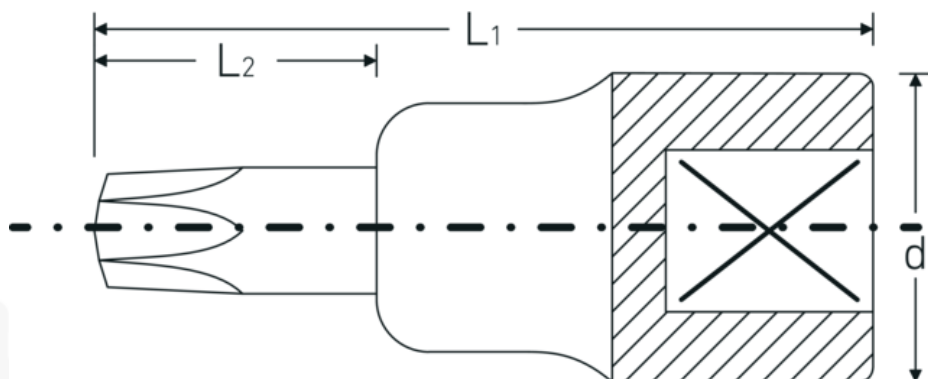

Bussole a cacciavite

54TX

Nr. art **03100045**
GTIN **4018754006694**
Modello **54 TX T 45**

Designazione. 1/2 " Bussola a cacciavite Lar.55mm

Descrizione.

- per viti con profilo interno TORX®
- Chrome-Alloy-Steel, cromate

Vantaggi.

per viti con profilo interno TORX®

Disegno tecnico.

Attributi tecnici.

Profilo di uscita TORX®

Dati logistici.

Profondità mm (IFS) 55
Larghezza mm (IFS) 23

Azionamento quadrato interno (pollici)	1/2 "	Altezza mm (IFS)	23
d	22,7 mm	Lunghezza (imballata, mm)	100
Dimensioni Profilo di uscita	T45	Larghezza (imballata, mm)	80
L1	55 mm	Altezza (imballata, mm)	23
L2	17 mm	Volume (imballato, dm3)	0.184 dm3
		N° Art.	03100045
		Peso (lordo, kg)	0,360
		Peso PAP (kg)	0,000
		Peso PVC (kg)	0,003
		GTIN	4018754006694
		Paese di origine	GERMANY
		Regione di origine	Nordrhein-Westfalen
		RAEE/Legge sull'elettricità	nicht ear-pflichtig
		N. tariffa doganale	82042000
		Standard di imballaggio	5
		Peso [mm]	74 g

Varianti.

N° Art.	Nr. modello (ERP)	Designazione	GTIN
03100020	54 TX T 20	1/2 " Bussola a cacciavite Lar.55mm	4018754006649
03100025	54 TX T 25	1/2 " Bussola a cacciavite Lar.55mm	4018754006656
03100027	54 TX T 27	1/2 " Bussola a cacciavite Lar.55mm	4018754006663
03100030	54 TX T 30	1/2 " Bussola a cacciavite Lar.55mm	4018754006670
03100040	54 TX T 40	1/2 " Bussola a cacciavite Lar.55mm	4018754006687
03100045	54 TX T 45	1/2 " Bussola a cacciavite Lar.55mm	4018754006694
03100050	54 TX T 50	1/2 " Bussola a cacciavite Lar.55mm	4018754006700
03100055	54 TX T 55	1/2 " Bussola a cacciavite Lar.58mm	4018754006717
03100060	54 TX T 60	1/2 " Bussola a cacciavite Lar.58mm	4018754006724
03100070	54 TX T 70	1/2 " Bussola a cacciavite Lar.60mm	4018754132362