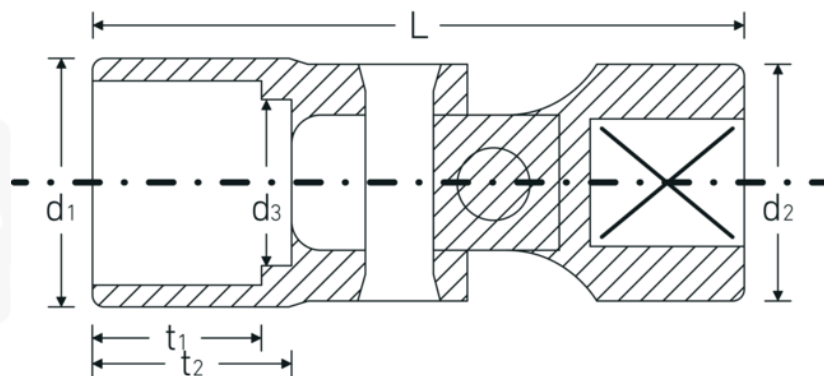

## Bocas articuladas

47

Núm. art. 02040014

GTIN 4018754002504

Modelo 47 14

**Designación.** 3/8 " Juego de bocas de llave de vaso articuladas SW 14mm Long.48,5mm

**Descripción.** • HPQ®-Acero de altas características, cromadas

## Dibujo técnico.

## Atributos técnicos.

Perfil de salida	Hexágono doble AS-drive
Accionamiento cuadrado interior (pulgadas)	3/8 "
d1	19,4 mm
d2	17,5 mm
d3	13 mm
Longitud mm (L)	48,5 mm
Anchura de los planos [mm]	14 mm
t1	13 mm
t2	14,5 mm

## Datos logísticos.

Profundidad mm (IFS)	46
Anchura mm (IFS)	20
Altura mm (IFS)	20
Longitud (empaquetada, mm)	46
Anchura (empaquetada, mm)	20
Altura en pulgadas	20
Volumen (envasado, dm3)	0.0184 dm3
Núm. art.	02040014
Peso (bruto, kg)	0,055
Peso PAP (kg)	0,000
Peso PVC (kg)	0,002
GTIN	4018754002504
País de origen	GERMANY
Región de origen	Nordrhein-Westfalen
RAEE/Ley eléctrica	nicht ear-pflichtig
Arancel de aduanas núm.	82042000
Norma de embalaje	1
Peso	55 g