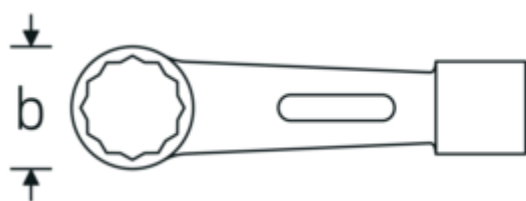

### Label.

Impact ring wrench Wrench size 100 mm L.455mm

### Technical Attributes.

a	72 mm
Width mm (b)	137 mm
Length mm (L)	455 mm
Wrench width 1 [mm]	100 mm

### Logistics data.

Depth mm (IFS)	458
Width mm (IFS)	138
Height mm (IFS)	74
Length (packed, mm)	458
Width (packed, mm)	138
Height (packed, mm)	74
Volume (packed, dm3)	4.677096 dm3

<b>Product no.</b>	42010100
<b>Weight (gross, kg)</b>	10,224
<b>Weight PAP (kg)</b>	0,000
<b>Weight PVC (kg)</b>	0,000
<b>GTIN</b>	4018754023349
<b>Country of origin</b>	GERMANY
<b>Region of origin</b>	Nordrhein-Westfalen
<b>WEEE/ElektroG</b>	nicht ear-pflichtig
<b>Customs tariff no.</b>	82041100
<b>Packing standard</b>	1
<b>Weight</b>	10224 g