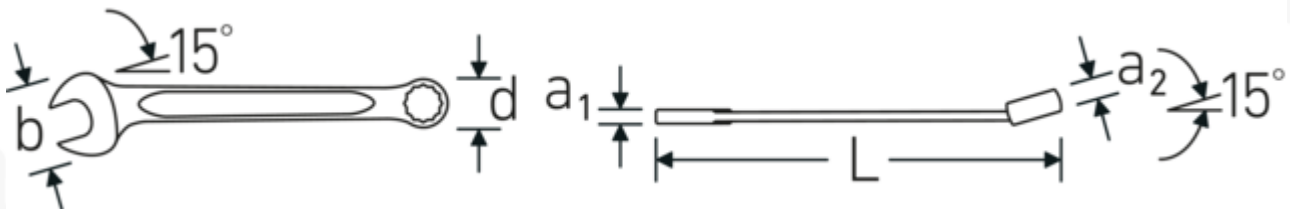

Technische tekening.

Technische kenmerken.

a1	13 mm
a2	20 mm

Logistieke gegevens.

Diepte mm (IFS)	505
Breedte mm (IFS)	94