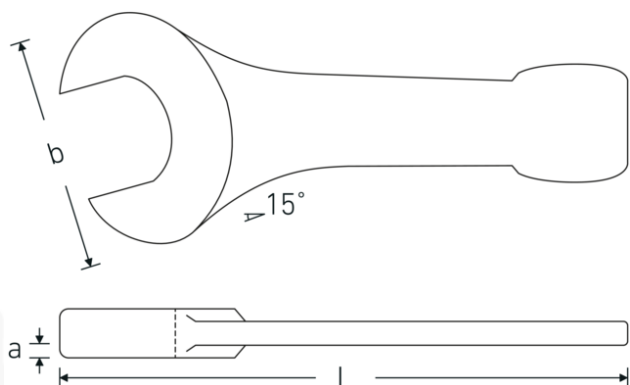

## Schlagmaulschlüssel

4204

Art.-Nr. **42040055**  
GTIN **4018754023721**  
Modell **4204 55**

**Bezeichnung.** Schlagmaulschlüssel SW 55mm L.300mm

**Eigenschaften.**

- Spezialstahl, stahlgrau
- DIN 133

### Technische Zeichnung.

### Technische Attribute.

**a** 23 mm  
**Breite mm (b)** 116 mm