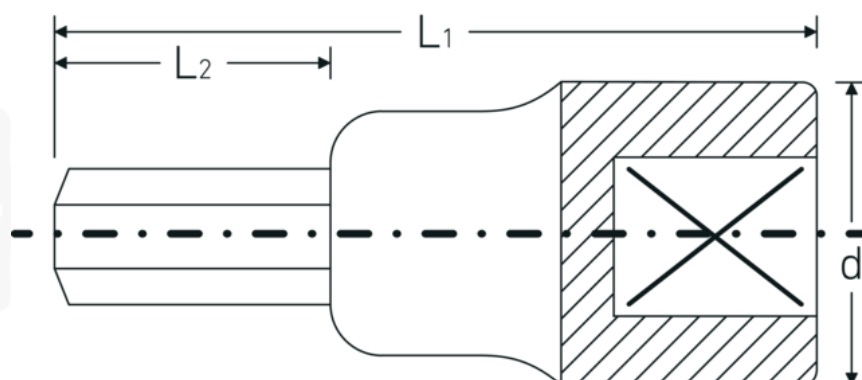

Embouts de tournevis INHEX 1/2", métrique

54

Réf. n° 03050010
GTIN 4018754006281
Modèle 54 10

Désignation.

Douille pour tournevis INHEX 1/2 " 10mm Lg.60mm

Caractéristiques.

- 6 pans
- DIN 7422
- Chrome-Alloy-Steel, chromées

Pour vis à six pans creux, DIN 7422

Outil de qualité robuste pour l'utilisateur professionnel
-Made in Germany

Dessin technique.

Attributs techniques.

Empreinte	Hexagone
Hexagone de sortie extérieur (mm)	10 mm
Carré d'entraînement intérieur (pouces)	1/2 "
d	22,7 mm
DIN	DIN 7422
L1	60 mm
L2	22 mm

Données logistiques.

Profondeur mm (IFS)	60
Largeur	23
Hauteur mm (IFS)	23
Longueur (emballé, mm)	70
Largeur (emballé, mm)	62
Hauteur (emballé, mm)	41
Volume (emballé, dm3)	0.17794 dm3
Réf. n°	03050010
Poids (brut, kg)	0,491
Poids PAP (kg)	0,000
Poids PVC (kg)	0,003
GTIN	4018754006281
Pays d'origine	GERMANY
Région d'origine	Nordrhein-Westfalen
WEEE/ElektroG	nicht ear-pflichtig
Position tarifaire	82042000
Emballage	5
Poids	97 g