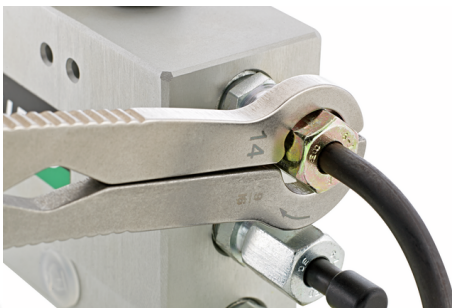

Ratelsleutelset FastRatch

FastRatch 240

Artikelnr. **96411005**
GTIN **4018754289189**
Model **FastRatch 240/5**

Aanwijzing.

Ratelsleutelset FastRatch FastRatch 240/5 10-19 5 st.

Eigenschappen.

- roltas met klittenband uit zeer sterk textiel

Voordelen.

Made in Germany - STAHLWILLE Ratelsleutelset in robuuste roltas, 5 st.-dlg., 10-19 mm van roestvrij staal, 96411005

Universeel inzetstuk voor metrische en imperiaal schroeven: {699}

Dankzij de gepatenteerde "open ring"-techniek kan de sleutel probleemloos werken, zelfs in moeilijk bereikbare installatieplekken zoals kabelschroeven

Dankzij de geïntegreerde sluitveren pakt hij ook in onbelaste toestand altijd betrouwbaar zelfs versleten bouten en moeren

Technische tekening.

Technische kenmerken.

Aantal gereedschappen	5 st.
Voorraad L.	10-19
nr.	240/5