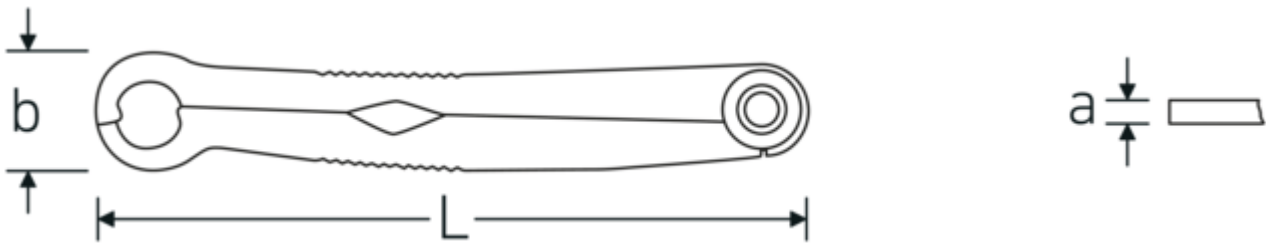

Voordelen.

Made in Germany - STAHLWILLE Ratelsleutelset in robuuste roltas, 5 st.-dlg., 10-19 mm van roestvrij staal, 96411005

Universeel inzetstuk voor metrische en imperiaal schroeven: {699}

Dankzij de gepatenteerde "open ring"-techniek kan de sleutel probleemloos werken, zelfs in moeilijk bereikbare installatieplekken zoals kabelschroeven

Dankzij de geïntegreerde sluitveren pakt hij ook in onbelaste toestand altijd betrouwbaar zelfs versleten bouten en moeren

Technische tekening.

Technische kenmerken.

Aantal gereedschappen	5 st.
Voorraad L.	10-19
nr.	240/5

Logistieke gegevens.

Diepte mm (IFS)	290
Breedte mm (IFS)	100
Hoogte mm (IFS)	40
Lengte (verpakt, mm)	290
Breedte (verpakt, mm)	100
Hoogte (verpakt, mm)	40
Volume (verpakt, dm ³)	1.16 dm ³
Artikelnr.	96411005
Gewicht (bruto, CG)	1,122
Gewicht PAP (CG)	0,000
Gewicht PVC (CG)	0,004
GTIN	4018754289189
Land van oorsprong	GERMANY
Regio van oorsprong	Nordrhein-Westfalen
WEEE/ElektroG	nicht ear-pflichtig
Douanetarief nr.	82041100
Verpakkingsstandaard	1
Gewicht (g)	1122 g