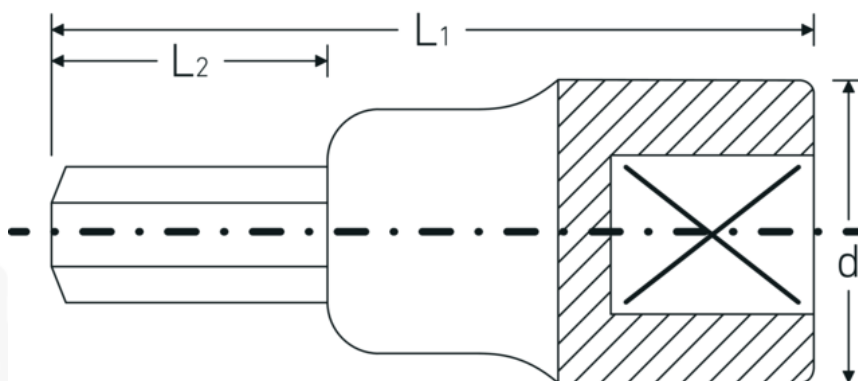

INHEX-schroevendraaierbits 1/2", imperiaal

54a

Artikelnr. **03450016**
GTIN **4018754008377**
Model **54 A 1/4**

Aanwijzing.

INHEX schroevendraaierbit 1/2 " 1/4 L.60mm

Eigenschappen.

- voor binnenzeskantbouten
- DIN 7422
- Chrome-Alloy-Steel, verchromd

Voordelen.

voor inbusschroeven

Technische tekening.

Technische kenmerken.

Uitvoerprofiel

Zeshoek

Logistieke gegevens.

Diepte mm (IFS)

60

Uitgaande zeskant buiten (inch)	1/4
Aandrijving vierkant binnen (inch)	1/2 "
d	22,7 mm
DIN	DIN 7422
L1	60 mm
L2	22 mm

Breedte mm (IFS)	24
Hoogte mm (IFS)	24
Lengte (verpakt, mm)	100
Breedte (verpakt, mm)	80
Hoogte (verpakt, mm)	24
Volume (verpakt, dm3)	0.192 dm3
Artikelnr.	03450016
Gewicht (bruto, KG)	0,379
Gewicht PAP (KG)	0,000
Gewicht PVC (KG)	0,005
GTIN	4018754008377
Land van oorsprong	GERMANY
Regio van oorsprong	Nordrhein-Westfalen
WEEE/ElektroG	nicht ear-pflichtig
Douanetarief nr.	82042000
Verpakkingsstandaard	5
Gewicht (g)	75 g

Varianten.

Artikelnr.	Modelnr. (ERP)	Beschrijving	GTIN
03450014	54 A 7/32	INHEX schroevendraaierbit 1/2 " 7/32 L.60mm	4018754008360
03450016	54 A 1/4	INHEX schroevendraaierbit 1/2 " 1/4 L.60mm	4018754008377
03450020	54 A 5/16	INHEX schroevendraaierbit 1/2 " 5/16 L.60mm	4018754008384
03450024	54 A 3/8	INHEX schroevendraaierbit 1/2 " 3/8 L.60mm	4018754008391
03450028	54 A 7/16	INHEX schroevendraaierbit 1/2 " 7/16 L.60mm	4018754008407
03450032	54 A 1/2	INHEX schroevendraaierbit 1/2 " 1/2 L.60mm	4018754008414
03450034	54 A 9/16	INHEX schroevendraaierbit 1/2 " 9/16 L.60mm	4018754008421
03450036	54 A 5/8	INHEX schroevendraaierbit 1/2 " 5/8 L.60mm	4018754008438
03450040	54 A 3/4	INHEX schroevendraaierbit 1/2 " 3/4 L.60mm	4018754127191