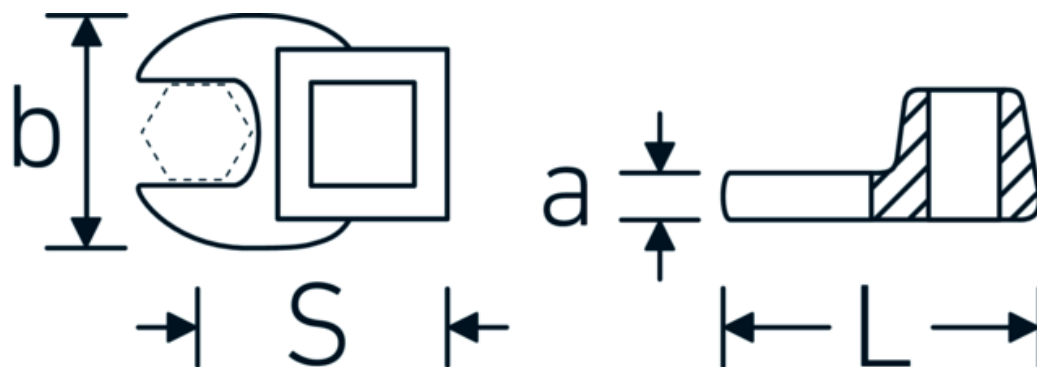

CROW-FOOT-nøgle, tommer

540a

Art. nr. 02500060
GTIN 4018754004768
Model 540 A 1 3/8

Betegnelse. 3/8 " CROW-FOOT-nøgle St. 1 3/8" L.54,5mm

Egenskaber.

- Chrome-Alloy-Steel, forkromet
- BEMÆRK! Ændrede indstillingsværdier på momentnøglen <!-- (se note side [170524]) -->

Teknisk tegning.

Tekniske egenskaber.

a	8 mm
Firkantet drev indvendigt (tommer)	3/8 "
Bredde mm (b)	60 mm
Længde mm (L)	54,5 mm
S	32,3 mm

Logistiske data.

Dybde mm (IFS)	55
Bredde mm (IFS)	59
Højde mm (IFS)	18
Længde (pakket, mm)	55
Bredde (pakket, mm)	59
Højde (pakket, mm)	18