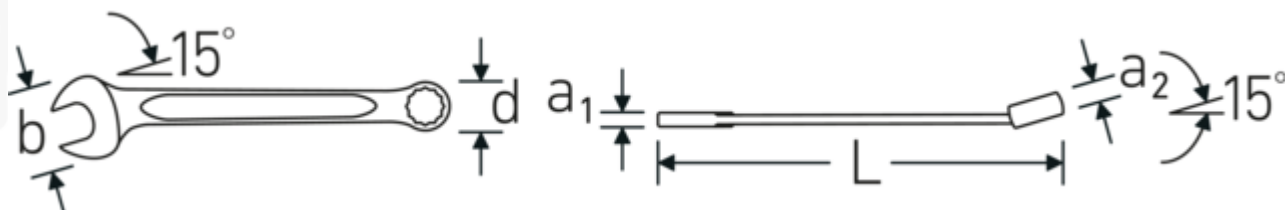

Llaves combinadas OPEN-BOX

OPEN BOX 13a

Núm. art. **40485454**
 GTIN **4018754157235**
 Modelo **OPEN BOX 13a 1 3/16**

Designación. Llave de anillo OPEN BOX SW 1 3/16 " L.332mm

Descripción. • Chrome-Alloy-Steel, cromadas

Ventajas.

Made in Germany: STAHLWILLE Llaves combinadas OPEN-BOX , lado de la boca en estrella acodado 15 °, longitud 332 mm, DIN 3113 Form A / ISO 7738 Form A, , 40485454

El proceso de fabricación especial permite anillos en estrella con paredes finas, perfectos para atornillar en lugares de difícil acceso

Dibujo técnico.

Atributos técnicos.

a1	8,9 mm
a2	16,5 mm
Anchura mm (b)	66 mm
d	43,2 mm
DIN	DIN 3113 Form A / ISO 7738 Form A
Longitud mm (L)	332 mm
Posición de la boca	15 °
Posición del anillo	15 °
Anchura de los planos 1 [pulgada]	1 3/16 "
Anchura de los planos 2 [pulgadas]	1 3/16 "

Datos logísticos.

Profundidad mm (IFS)	333
Anchura mm (IFS)	66
Altura mm (IFS)	16
Longitud (empaquetada, mm)	340
Anchura (empaquetada, mm)	70
Altura en pulgadas	17
Volumen (envasado, dm3)	0.4046 dm3
Núm. art.	40485454
Peso (bruto, kg)	0,398
Peso PAP (kg)	0,000
Peso PVC (kg)	0,008
GTIN	4018754157235
País de origen	GERMANY
Región de origen	Nordrhein-Westfalen
RAEE/Ley eléctrica	nicht ear-pflichtig
Arancel de aduanas núm.	82041100
Norma de embalaje	1
Peso	398 g