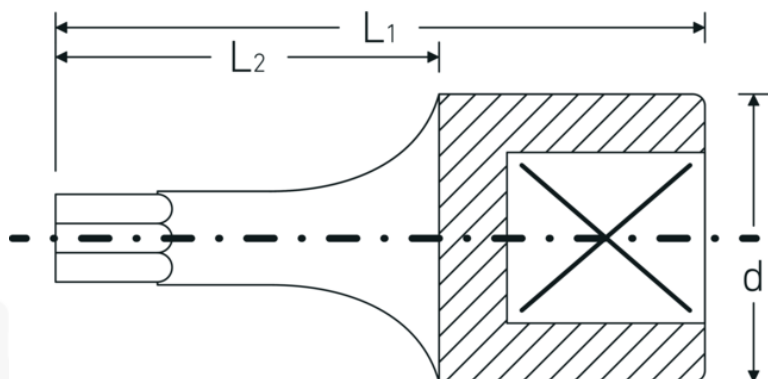

Disegno tecnico.

Attributi tecnici.

Profilo di uscita TORX®

Dati logistici.

Profondità mm (IFS) 28
Larghezza mm (IFS) 12