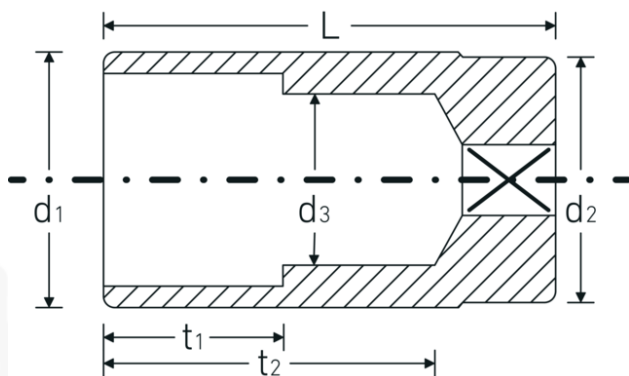

Doppen 1/2", imperiaal, lang

51a

Artikelnr. 03420032
GTIN 4018754008025
Model 51 A 1/2

Aanwijzing. 1/2 " Dop M. 1/2" L.83mm

Eigenschappen.

- lang
- ASME B 107.1, Fed. Spec. GGG-W-641, SAE AS 954-E
- HPQ®-high performance staal, verchromd

Voordelen.

lang

Technische tekening.

Technische kenmerken.

Uitvoerprofiel	Dubbel-zeskant AS-drive
Aandrijving vierkant binnen (inch)	1/2 "
d1	18,3 mm
d2	22 mm
d3	11,5 mm
Lengte mm (L)	83 mm
Breedte over vlakken [inch]	1/2 "
t1	35 mm
t2	67 mm

Logistieke gegevens.

Diepte mm (IFS)	83
Breedte mm (IFS)	23
Hoogte mm (IFS)	23
Lengte (verpakt, mm)	115
Breedte (verpakt, mm)	90
Hoogte (verpakt, mm)	24
Volume (verpakt, dm3)	0.2484 dm3
Artikelnr.	03420032
Gewicht (bruto, KG)	0,525
Gewicht PAP (KG)	0,000
Gewicht PVC (KG)	0,006
GTIN	4018754008025
Land van oorsprong	GERMANY
Regio van oorsprong	Nordrhein-Westfalen
WEEE/ElektroG	nicht ear-pflichtig
Douanetarief nr.	82042000
Verpakkingsstandaard	5
Gewicht (g)	122 g

Varianten.

Artikelnr.	Modelnr. (ERP)	Beschrijving	GTIN
03420024	51 A 3/8	1/2 " Dop M. 3/8" L.83mm	4018754127108
03420028	51 A 7/16	1/2 " Dop M. 7/16" L.83mm	4018754127115
03420032	51 A 1/2	1/2 " Dop M. 1/2" L.83mm	4018754008025
03420034	51 A 9/16	1/2 " Dop M. 9/16" L.83mm	4018754008032
03420036	51 A 5/8	1/2 " Dop M. 5/8" L.83mm	4018754008049
03420038	51 A 11/16	1/2 " Dop M. 11/16" L.83mm	4018754008056
03420040	51 A 3/4	1/2 " Dop M. 3/4" L.83mm	4018754008063
03420042	51 A 13/16	1/2 " Dop M. 13/16" L.83mm	4018754127122
03420044	51 A 7/8	1/2 " Dop M. 7/8" L.83mm	4018754008070
03420046	51 A 15/16	1/2 " Dop M. 15/16" L.83mm	4018754008087
03420048	51 A 1	1/2 " Dop M. 1" L.83mm	4018754008094
03420050	51 A 1 1/16	1/2 " Dop M. 1 1/16" L.83mm	4018754008100
03420052	51 A 1 1/8	1/2 " Dop M. 1 1/8" L.83mm	4018754008117
03420054	51 A 1 3/16	1/2 " Dop M. 1 3/16" L.83mm	4018754127139