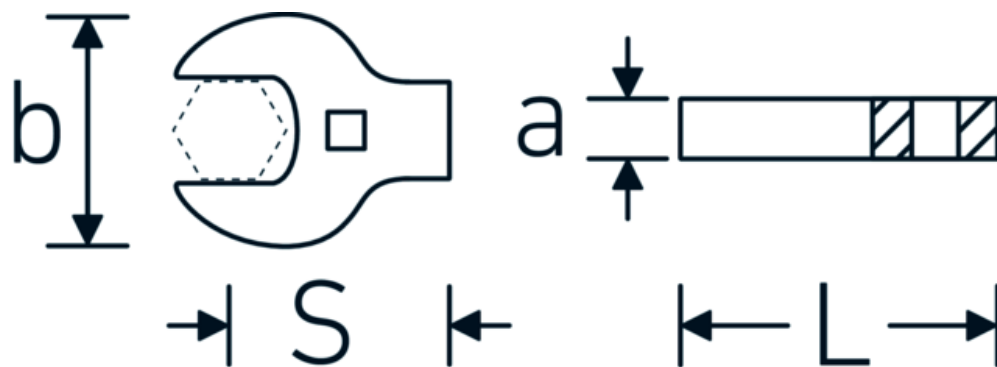

Disegno tecnico.

Attributi tecnici.

a	11 mm
Azionamento quadrato interno (pollici)	3/8 "
Larghezza mm (b)	26 mm
Lunghezza mm (L)	40 mm
S	25 mm
Larghezza tra le piastre [pollici]	7/16 "

Dati logistici.

Profondità mm (IFS)	40
Larghezza mm (IFS)	25
Altezza mm (IFS)	10
Lunghezza (imballata, mm)	40
Larghezza (imballata, mm)	26
Altezza (imballata, mm)	11
Volume (imballato, dm3)	0.01144 dm3
N° Art.	02501028
Peso (lordo, kg)	0,062
Peso PAP (kg)	0,000
Peso PVC (kg)	0,002
GTIN	4018754285716
Paese di origine	GERMANY
Regione di origine	Nordrhein-Westfalen
RAEE/Legge sull'elettricità	nicht ear-pflichtig
N. tariffa doganale	82042000
Standard di imballaggio	1
Peso [mm]	56 g

Varianti.

N° Art.	Nr. modello (ERP)	Designazione	GTIN
02501024	540A HD SW 3/8	3/8 " Chiave CROW-FOOT heavy-duty Mis. 3/8" Lar.39mm	4018754285709
02501028	540A HD SW 7/16	3/8 " Chiave CROW-FOOT heavy-duty Mis. 7/16" Lar.40mm	4018754285716