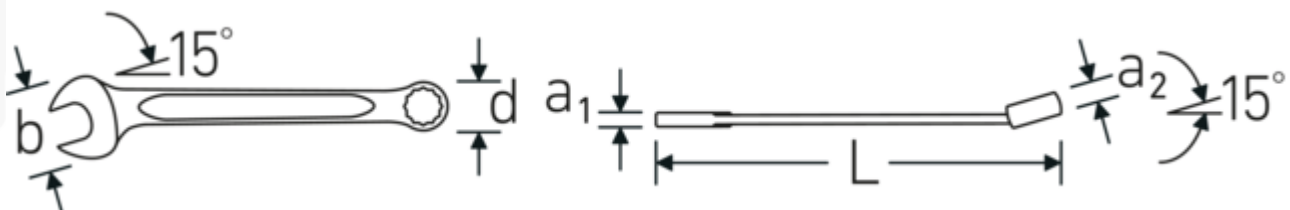

Ringmaulschlüssel OPEN BOX, zöllig

OPEN BOX 13a

Art.-Nr. 40484040
GTIN 4018754020201
Modell OPEN BOX 13a 3/4

Bezeichnung. Ringmaulschlüssel SW 3/4 " L.230mm

- Eigenschaften.**
- **zöllige, gleiche** Schlüsselweiten
 - Ringseite gerade, Maulseite 15° abgewinkelt
 - Ring mit Doppelsechskant und AS-Drive® Profil
 - stabile, schlanke und leichte Konstruktion
 - hohe Biegefestigkeit durch das Doppel-T-Profil
 - verstärkte Verbindung zwischen Maul und Schaft
 - griffige, angenehme Haptik durch das STAHLWILLE Rundfinish
 - hoch belastbar und langlebig
 - im Gesenk geschmiedet, gehärtet und im Ölbad abgekühlt
 - Chrome Alloy Steel, verchromt
 - DIN 3113 Form A / ISO 7738 Form A

Vorteile.

Hochwertiger Ringmaulschlüssel OPEN BOX, zöllig, Ring- und Maulseite 15° abgewinkelt, Länge 230 mm, DIN 3113 Form A / ISO 7738 Form A, Chrome Alloy Steel, 40484040.

Technische Zeichnung.

Technische Attribute.

a1	6,7 mm
a2	11,5 mm
Breite mm (b)	42 mm
d	27,5 mm
DIN	DIN 3113 Form A / ISO 7738 Form A
Länge mm (L)	230 mm
Legierung	Chrome Alloy Steel
Maulstellung	15 °
Oberfläche	verchromt
Ringstellung	15 °
Schlüsselweite 1 [Zoll]	3/4 "
Schlüsselweite 2 [Zoll]	3/4 "

Logistikdaten.

Tiefe mm (IFS)	233
Breite mm (IFS)	43
Höhe mm (IFS)	17
Länge (verpackt, mm)	233
Breite (verpackt, mm)	145
Höhe (verpackt, mm)	44
Volumen (verpackt, dm3)	1.48654 dm3
Art.-Nr.	40484040
Gewicht (brutto, kg)	1,440
Gewicht PAP (kg)	0,000
Gewicht PVC (kg)	0,013
GTIN	4018754020201
Ursprungsland	GERMANY
Ursprungsregion	Nordrhein-Westfalen
WEEE/ElektroG	nicht ear-pflichtig
Zolltarifnr.	82041100
Packnorm	10
Gewicht (g)	144 g