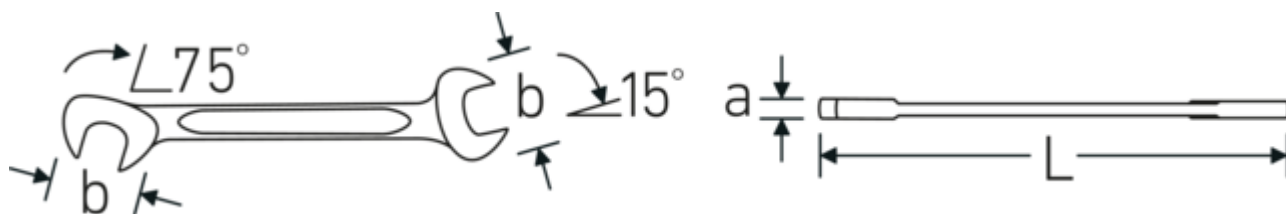

Chiavi piccole a due bocche ELECTRIC

ELECTRIC 12

Nr. art **40060606**
GTIN **4018754018574**
Modello **ELECTRIC 12 6**

Designazione.

Chiave fissa a due bocche piccola ELECTRIC Mis. 6 mm L.78mm

Descrizione.

- Chrome-Alloy-Steel, cromate

Disegno tecnico.

Attributi tecnici.

a	2 mm
Larghezza mm (b)	12,6 mm
Lunghezza mm (L)	78 mm
Posizione della bocca	15/75 °
Larghezza tra le piastre 1 [mm]	6 mm
Larghezza tra le piastre 2 [mm]	6 mm

Dati logistici.

Profondità mm (IFS)	78
Larghezza mm (IFS)	13
Altezza mm (IFS)	2
Lunghezza (imballata, mm)	90
Larghezza (imballata, mm)	40
Altezza (imballata, mm)	10
Volume (imballato, dm3)	0.036 dm3
N° Art.	40060606
Peso (lordo, kg)	0,064
Peso PAP (kg)	0,000
Peso PVC (kg)	0,003