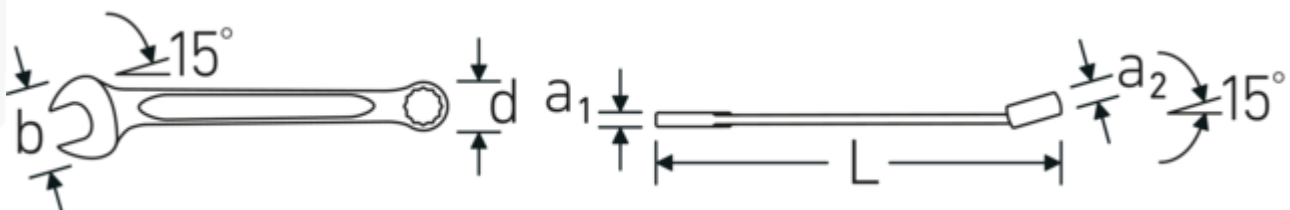

#### Eigenschaften.

- **zöllige, gleiche** Schlüsselweiten
- Ringseite gerade, Maulseite 15° abgewinkelt
- Ring mit Doppelsechskant und AS-Drive® Profil
- stabile, schlanke und leichte Konstruktion
- hohe Biegefestigkeit durch das Doppel-T-Profil
- verstärkte Verbindung zwischen Maul und Schaft
- griffige, angenehme Haptik durch das STAHLWILLE Rundfinish
- hoch belastbar und langlebig
- im Gesenk geschmiedet, gehärtet und im Ölbad abgekühlt
- Chrome Alloy Steel, verchromt
- DIN 3113 Form A / ISO 7738 Form A

#### Vorteile.

Hochwertiger Ringmaulschlüssel OPEN BOX, zöllig, Ring- und Maulseite 15° abgewinkelt, Länge 461 mm, DIN 3113 Form A / ISO 7738 Form A, Chrome Alloy Steel, 40486262.

## Technische Attribute.

a1	10 mm
a2	18 mm
Breite mm (b)	80 mm
d	51,4 mm
DIN	DIN 3113 Form A / ISO 7738 Form A
Länge mm (L)	461 mm
Legierung	Chrome Alloy Steel
Maulstellung	15 °
Oberfläche	verchromt
Ringstellung	15 °
Schlüsselweite 1 [Zoll]	1 7/16 "
Schlüsselweite 2 [Zoll]	1 7/16 "