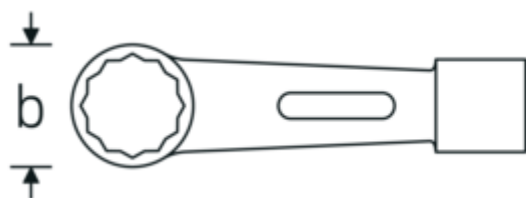

Klucze oczkowe do pobijania

8

Art. nr 42010080
GTIN 4018754023295
Modelka 8 80

Oznaczenie.

Klucz oczkowy udarowy Wi. 80 mm Dt.440mm

Właściwości.

StahlwilleSTABIL®

- stal stopowa chromowa, lakierowane na zielono

Rysunek techniczny.

Atrybuty techniczne.

a	57 mm
Szerokość mm (b)	110 mm
Długość mm (L)	440 mm
Szerokość w poprzek mieszkań 1 [mm]	80 mm

Dane logistyczne.

Głębokość mm (IFS)	443
Szerokość mm (IFS)	110
Wysokość mm (IFS)	57
Długość (w opakowaniu, mm)	443

Szerokość (w opakowaniu, mm)	110
Wysokość (w opakowaniu, mm)	57
Objętość (w opakowaniu, dm³)	2.77761 dm ³
Art. nr	42010080
Waga (brutto, kg)	5,895
Waga PAP (kg)	0,000
Waga PVC (kg)	0,000
GTIN	4018754023295
Kraj pochodzenia	GERMANY
Region pochodzenia	Nordrhein-Westfalen
WEEE/ElektroG	nicht ear-pflichtig
Nr taryfy celnej	82041100
Standard pakowania	1
Waga (g)	5895 g