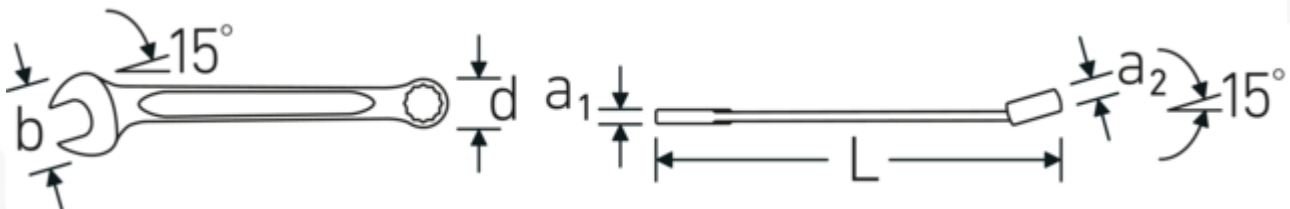

Voordelen.

Made in Germany - STAHLWILLE Ringsteeksleutel OPEN BOX, imperiaal , ringzijde 15 ° afgekant, lengte 260 mm, DIN 3113 Form A / ISO 7738 Form A, , 40484242

Speciale fabricage maakt dunwandige ringen mogelijk - perfect voor schroeven op moeilijk bereikbare plaatsen

Extreem belastbaar en duurzaam - sterker dan welke bout ook

Hoogwaardige, gripvaste oppervlaktetextuur - voor veilig werken, zelfs met vette handen

Technische tekening.

Technische kenmerken.

a1	7,3 mm
a2	13 mm

Logistieke gegevens.

Diepte mm (IFS)	260
Breedte mm (IFS)	47

Breedte mm (b)	47 mm	Hoogte mm (IFS)	13
d	30 mm	Lengte (verpakt, mm)	270
DIN	DIN 3113 Form A / ISO 7738 Form A	Breedte (verpakt, mm)	65
Lengte mm (L)	260 mm	Hoogte (verpakt, mm)	20
Positie bek	15 °	Volume (verpakt, dm3)	0.351 dm3
Ringpositie	15 °	Artikelnr.	40484242
Breedte over vlakken 1 [inch]	13/16 "	Gewicht (bruto, CG)	1,020
Breedte over flats 2 [inch]	13/16 "	Gewicht PAP (CG)	0,000
		Gewicht PVC (CG)	0,013
		GTIN	4018754020225
		Land van oorsprong	GERMANY
		Regio van oorsprong	Nordrhein-Westfalen
		WEEE/ElektroG	nicht ear-pflichtig
		Douanetarief nr.	82041100
		Verpakkingsstandaard	5
		Gewicht (g)	204 g