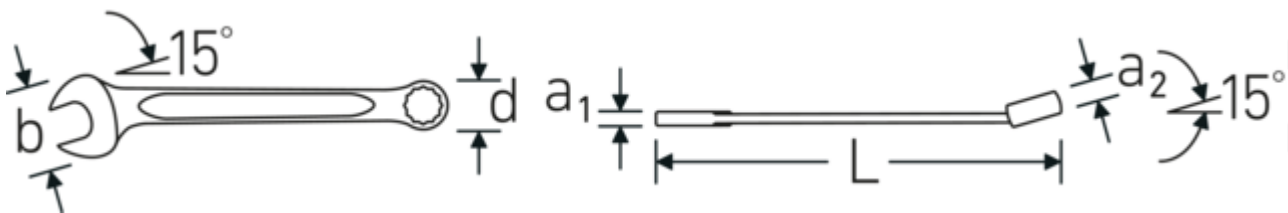

Combination spanner OPEN BOX, inch  
**OPEN BOX 13a**

Product no. **40486060**  
GTIN **4018754020300**  
Model **OPEN BOX 13a 1 3/8**

**Label.** Combination spanner OPEN BOX long Spanner size 1 3/8 " L.460mm

### Advantages.

Made in Germany – STAHLWILLE Combination spanner OPEN BOX, inch , open end 15 °angled, length 460 mm, DIN 3113 Form A / ISO 7738 Form A, , 40486060.

### Technical Attributes.

a1	10 mm
a2	18 mm
Width mm (b)	80 mm
d	49,3 mm

### Logistics data.

Depth mm (IFS)	460
Width mm (IFS)	80
Height mm (IFS)	18
Length (packed, mm)	463
Width (packed, mm)	80

<b>DIN</b>	DIN 3113 Form A / ISO 7738 Form A	<b>Height (packed, mm)</b>	18
<b>Length mm (L)</b>	460 mm	<b>Volume (packed, dm<sup>3</sup>)</b>	0.66672 dm <sup>3</sup>
<b>Jaw angle</b>	15 °	<b>Art. no.</b>	40486060
<b>Ring position</b>	15 °	<b>Weight (gross, kg)</b>	0,796
<b>Spanner width 1 [inch]</b>	1 3/8 "	<b>Weight PAP (kg)</b>	0,000
<b>Spanner width s 2 [inch]</b>	1 3/8 "	<b>Weight PVC (kg)</b>	0,017
		<b>GTIN</b>	4018754020300
		<b>Country of origin</b>	GERMANY
		<b>Region of origin</b>	Nordrhein-Westfalen
		<b>WEEE/ElektroG</b>	nicht ear-pflichtig
		<b>Customs tariff no.</b>	82041100
		<b>Packing standard</b>	1
		<b>Weight</b>	796 g