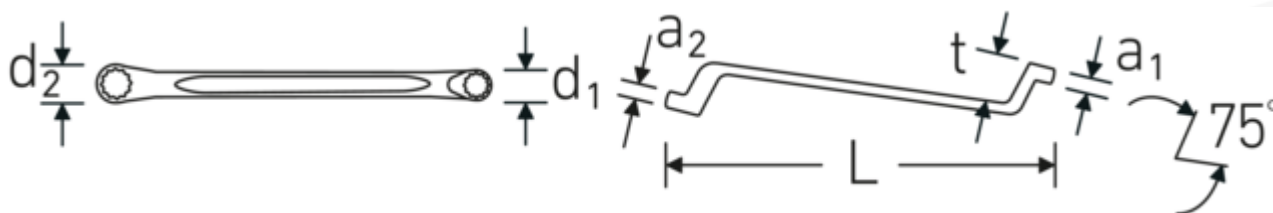

Dwustronne klucze oczkowe

StahlwilleSTABIL®20

Art. nr 41040809
GTIN 4018754020805
Modelka StahlwilleSTABIL 20 8 x 9

Oznaczenie. Zestaw dwustronnych kluczy oczkowych StahlwilleSTABIL Wi. 8 x 9 mm Dł.180mm

Właściwości. StahlwilleSTABIL®

- głębokoodsadzone
- DIN 838/ISO 10104
- stal stopowa chromowa, chromowane

Zalety.

głęboko odsadzone

Rysunek techniczny.

Atrybuty techniczne.

a1	7 mm
a2	8 mm
Profil wyjściowy	Nasadka podwójna sześciokątna AS-drive

Dane logistyczne.

Głębokość mm (IFS)	186
Szerokość mm (IFS)	15
Wysokość mm (IFS)	22

d1	13,1 mm	Długość (w opakowaniu, mm)	203
d2	14,5 mm	Szerokość (w opakowaniu, mm)	67
Długość mm (L)	180 mm	Wysokość (w opakowaniu, mm)	38
Szerokość w poprzek mieszkań 1 [mm]	8 mm	Objętość (w opakowaniu, dm ³)	0.516838 dm ³
Pozycja pierścienia	75 °	Art. nr	41040809
Szerokość w poprzek mieszkań 2 [mm]	9 mm	Waga (brutto, kg)	0,620
t	20 mm	Waga PAP (kg)	0,000
		Waga PVC (kg)	0,009
		GTIN	4018754020805
		Kraj pochodzenia	GERMANY
		Region pochodzenia	Nordrhein-Westfalen
		WEEE/ElektroG	nicht ear-pflichtig
		Nr taryfy celnej	82041100
		Standard pakowania	10
		Waga (g)	62 g