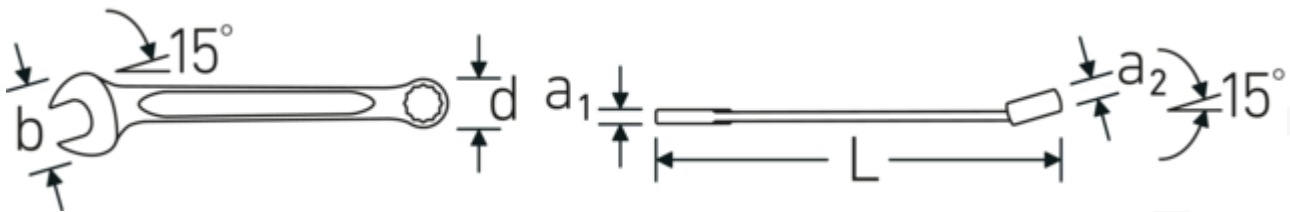

## Technical Drawing.

## Technical Attributes.

a1	10 mm
a2	18 mm
Width mm (b)	80 mm
d	51,4 mm
DIN	DIN 3113 Form A / ISO 7738 Form A
Length mm (L)	461 mm
Jaw angle	15 °
Ring position	15 °
Wrench width 1 [inch]	1 7/16 "
Wrench width s 2 [inch]	1 7/16 "