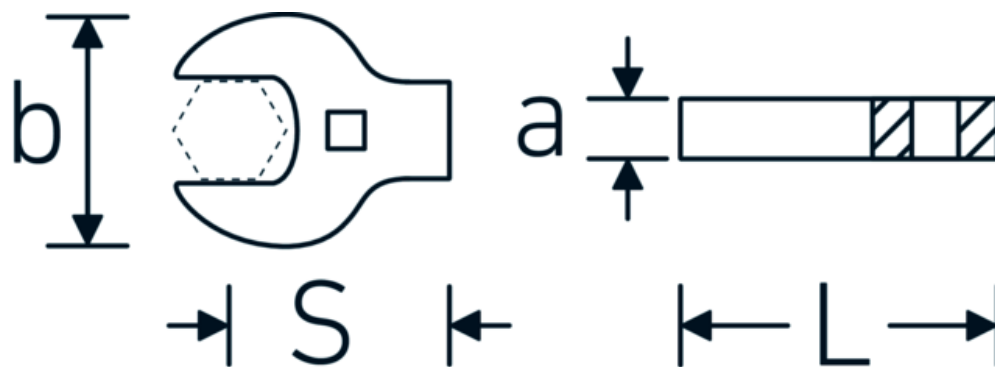

CROW-FOOT-nøgle heavy-duty, tommer

540a HD

Art. nr. 02501036
GTIN 4018754198085
Model 540A HD SW 5/8

Betegnelse.

3/8 " Heavy-duty CROW-FOOT-nøgle St. 5/8" L.45mm

Egenskaber.

- til specielt høje belastninger, fx rustfri stål sammenskruinger
- fuldstændig udnyttelse af gaffelåbningen i kombination med standard skralde
- forkromet
- leveres uden skralde
- BEMÆRK! Ændrede indstillingsværdier på momentnøglen|<!-- (se note side [170524]) -->

Fordele.

til særligt høje belastninger, f.eks. skruer i rustfrit stål

Teknisk tegning.

Tekniske egenskaber.

| | |
|------------------------------------|---------|
| a | 11 mm |
| Firkantet drev indvendigt (tommer) | 3/8 " |
| Bredde mm (b) | 34,8 mm |
| Længde mm (L) | 45 mm |
| S | 27,7 mm |
| Bredde på tværs af flader [tommer] | 5/8 " |

Logistiske data.

| | |
|------------------------------------|-----------------------|
| Dybde mm (IFS) | 35 |
| Bredde mm (IFS) | 34 |
| Højde mm (IFS) | 11 |
| Længde (pakket, mm) | 65 |
| Bredde (pakket, mm) | 60 |
| Højde (pakket, mm) | 20 |
| Volumen (pakket, dm ³) | 0.078 dm ³ |
| Art. nr. | 02501036 |
| Vægt (brutto, kg) | 0,061 |
| Vægt PAP (kg) | 0,000 |
| Vægt PVC (kg) | 0,002 |
| GTIN | 4018754198085 |
| Oprindelsesland | GERMANY |
| Oprindelsesregion | Nordrhein-Westfalen |
| WEEE/ElektroG | nicht ear-pflichtig |
| Toldtarif nr. | 82042000 |
| Standard for pakning | 1 |
| Vægt (g) | 58 g |

Varianter.

| Art. nr. | Model nr. (ERP) | Betegnelse | GTIN |
|----------|-----------------|--|---------------|
| 02501024 | 540A HD SW 3/8 | 3/8 " Heavy-duty CROW-FOOT-nøgle St. 3/8" L.39mm | 4018754285709 |
| 02501028 | 540A HD SW 7/16 | 3/8 " Heavy-duty CROW-FOOT-nøgle St. 7/16" L.40mm | 4018754285716 |