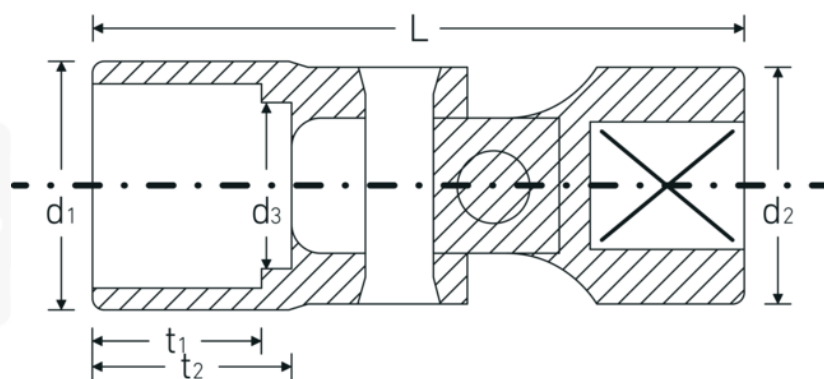

## Led topnøglehoved

47

Art. nr. 02040018  
GTIN 4018754002542  
Model 47 18

**Betegnelse.** 3/8 " Dobbelttopnøgleindsats St. 18mm L.54,5mm

**Egenskaber.** • HPQ®-stål, forkromet

## Tekniske egenskaber.

<b>Udgangsprofil</b>	Dobbeltsekskant AS-drive
<b>Firkantet drev indvendigt (tommer)</b>	3/8 "
<b>d1</b>	24,2 mm
<b>d2</b>	17,5 mm
<b>d3</b>	17 mm
<b>Længde mm (L)</b>	54,5 mm
<b>Bredde på tværs af flader [mm]</b>	18 mm
<b>t1</b>	16 mm
<b>t2</b>	18,5 mm

## Varianter.

Art. nr.	Model nr. (ERP)	Betegnelse	GTIN
02040010	47 10	3/8 " Dobbelttopnøgleindsats St. 10mm L.45,5mm	4018754002467
02040011	47 11	3/8 " Dobbelttopnøgleindsats St. 11mm L.47,5mm	4018754002474
02040012	47 12	3/8 " Dobbelttopnøgleindsats St. 12mm L.48mm	4018754002481
02040013	47 13	3/8 " Dobbelttopnøgleindsats St. 13mm L.48mm	4018754002498
02040014	47 14	3/8 " Dobbelttopnøgleindsats St. 14mm L.48,5mm	4018754002504
02040015	47 15	3/8 " Dobbelttopnøgleindsats St. 15mm L.48,5mm	4018754002511
02040016	47 16	3/8 " Dobbelttopnøgleindsats St. 16mm L.51,5mm	4018754002528
02040017	47 17	3/8 " Dobbelttopnøgleindsats St. 17mm L.53,5mm	4018754002535
02040018	47 18	3/8 " Dobbelttopnøgleindsats St. 18mm L.54,5mm	4018754002542
02040019	47 19	3/8 " Dobbelttopnøgleindsats St. 19mm L.57mm	4018754002559