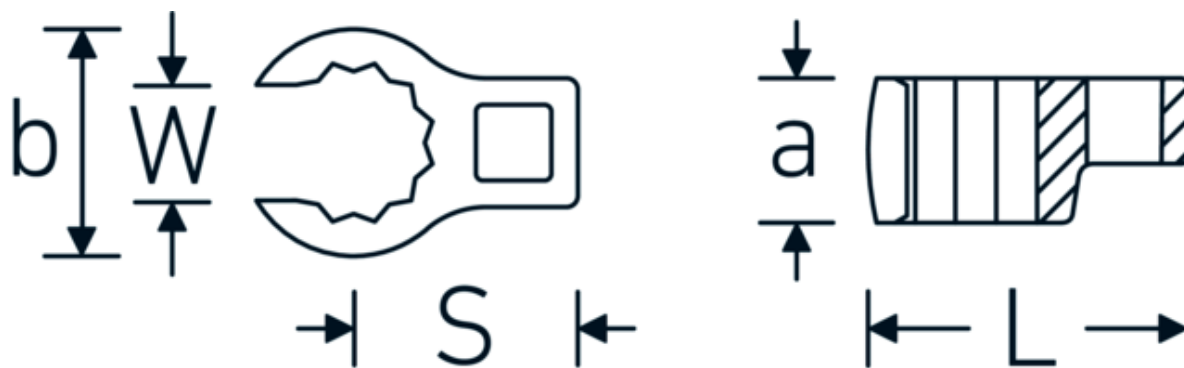

Llaves de boca en estrella, tipo CROW-RING

440a

Núm. art. 02490050
GTIN 4018754004614
Modelo 440 A 1 1/16

Designación. 3/8 " Llave CROW-RING SW 1 1/16" Long.52,8mm

Descripción.

- Chrome-Alloy-Steel, cromadas
- ¡atención! Valores de regulación modificados en la llave dinamométrica

Dibujo técnico.

Atributos técnicos.

a	21,4 mm
Accionamiento cuadrado interior (pulgadas)	3/8 "
Anchura mm (b)	40 mm
Longitud mm (L)	52,8 mm
S	28,2 mm

Datos logísticos.

Profundidad mm (IFS)	52
Anchura mm (IFS)	40
Altura mm (IFS)	22
Longitud (empaquetada, mm)	53
Anchura (empaquetada, mm)	41
Altura en pulgadas	23
Volumen (envasado, dm3)	0.049979 dm3

Anchura de los planos [pulgadas]	1 1/16 "	Núm. art.	02490050
W	20 mm	Peso (bruto, kg)	0,084
		Peso PAP (kg)	0,000
		Peso PVC (kg)	0,002
		GTIN	4018754004614
		País de origen	GERMANY
		Región de origen	Nordrhein-Westfalen
		RAEE/Ley eléctrica	nicht ear-pflichtig
		Arancel de aduanas núm.	82042000
		Norma de embalaje	1
		Peso	84 g