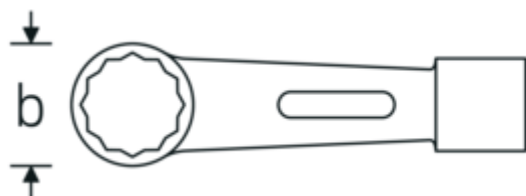

Schlagringschlüssel

8

Art.-Nr. 42010032
GTIN 4018754023141
Modell 8 32

Bezeichnung.

Schlagringschlüssel SW 32 mm L.195mm

Eigenschaften.

- StahlwilleSTABIL®
- mit Doppelsechskant
 - Chrome Alloy Steel, grün lackiert

Technische Zeichnung.

Technische Attribute.

a	24 mm
Breite mm (b)	47 mm
Länge mm (L)	195 mm
Legierung	Chrome Alloy Steel

Logistikdaten.

Tiefe mm (IFS)	193
Breite mm (IFS)	48
Höhe mm (IFS)	24
Länge (verpackt, mm)	193

Oberfläche	grün lackiert	Breite (verpackt, mm)	48
Schlüsselweite 1 [mm]	32 mm	Höhe (verpackt, mm)	24
		Volumen (verpackt, dm³)	0.222336 dm ³
		Art.-Nr.	42010032
		Gewicht (brutto, kg)	0,661
		Gewicht PAP (kg)	0,000
		Gewicht PVC (kg)	0,006
		GTIN	4018754023141
		Ursprungsland	GERMANY
		Ursprungsregion	Nordrhein-Westfalen
		WEEE/ElektroG	nicht ear-pflichtig
		Zolltarifnr.	82041100
		Packnorm	1
		Gewicht (g)	661 g