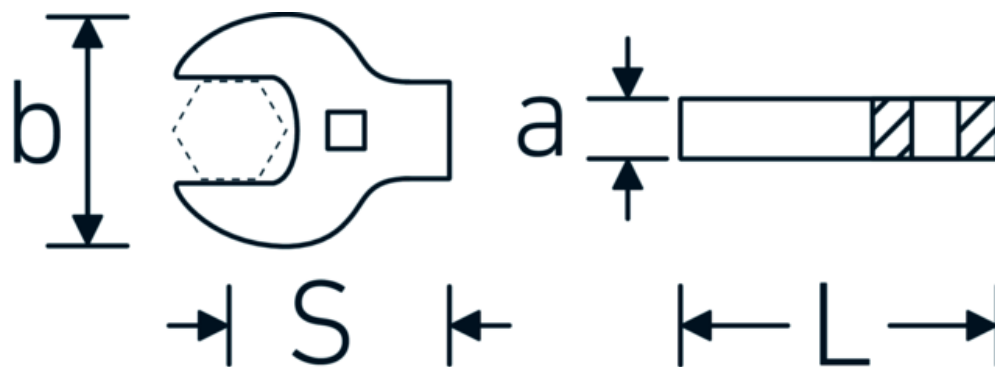

## CROW-FOOT-nøgle heavy-duty, tommer

540a HD

Art. nr. 03501076

GTIN 4018754198214

Model 540A HD SW 2.1/4

### Betegnelse.

1/2 " Heavy-duty CROW-FOOT-nøgle St. 2 1/4" L.95mm

### Egenskaber.

- til specielt høje belastninger, fx rustfri stål sammenskrudninger
- fuldstændig udnyttelse af gaffelåbningen i kombination med standard skralde
- forkromet
- leveres uden skralde
- BEMÆRK! Ændrede indstillingsværdier på momentnøglen|<!-- (se note side [170524]) -->

## Tekniske egenskaber.

a	16 mm
Firkantet drev indvendigt (tommer)	1/2 "
Bredde mm (b)	99 mm
Længde mm (L)	95 mm
S	56 mm
Bredde på tværs af flader [tommer]	2 1/4 "