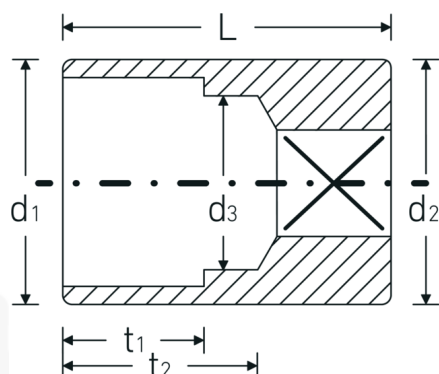

## Bocas de llave de vaso

40aD

Núm. art. **01530032**  
GTIN **4018754001576**  
Modelo **40 AD 1/2**

**Designación.** 1/4 " Juego de bocas de llaves de vaso SW 1/2" Long.23mm

**Descripción.**

- ASME B 107.1, Fed. Spec. GGG-W-641, SAE AS 954-E (cifras de ensayos)
- HPQ® -Acero de alta características, cromadas

## Dibujo técnico.

## Atributos técnicos.

**Perfil de salida** Hexágono doble AS-drive

## Datos logísticos.

**Profundidad mm (IFS)** 23  
**Anchura mm (IFS)** 18

<b>Accionamiento cuadrado interior (pulgadas)</b>	1/4 "	<b>Altura mm (IFS)</b>	18
<b>d1</b>	17,3 mm	<b>Longitud (empaquetada, mm)</b>	80
<b>d2</b>	17,3 mm	<b>Anchura (empaquetada, mm)</b>	70
<b>d3</b>	11,5 mm	<b>Altura en pulgadas</b>	18
<b>Longitud mm (L)</b>	23 mm	<b>Volumen (envasado, dm3)</b>	0.1008 dm3
<b>Anchura de los planos [pulgadas]</b>	1/2 "	<b>Núm. art.</b>	01530032
<b>t1</b>	9,5 mm	<b>Peso (bruto, kg)</b>	0,235
<b>t2</b>	14,1 mm	<b>Peso PAP (kg)</b>	0,000
		<b>Peso PVC (kg)</b>	0,003
		<b>GTIN</b>	4018754001576
		<b>País de origen</b>	GERMANY
		<b>Región de origen</b>	Nordrhein-Westfalen
		<b>RAEE/Ley eléctrica</b>	nicht ear-pflichtig
		<b>Arancel de aduanas núm.</b>	82042000
		<b>Norma de embalaje</b>	10
		<b>Peso</b>	26 g