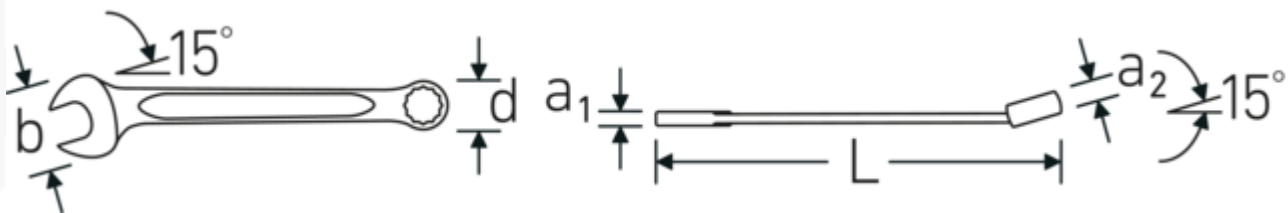

## Vantaggi.

Made in Germany - STHLWILLE Chiavi combinate OPEN BOX , lato anello 15 ° angolato, lunghezza 500 mm, DIN 3113 Form A / ISO 7738 Form A, , 40486969

Estremamente resistente e durevole, più resistente di qualsiasi vite

Struttura della superficie di alta qualità, antiscivolo, per lavori in sicurezza anche con le mani sporche di grasso

## Attributi tecnici.

a1	13 mm
a2	20 mm
Larghezza mm (b)	94,5 mm
d	65,3 mm
DIN	DIN 3113 Form A / ISO 7738 Form A
Lunghezza mm (L)	500 mm
Posizione della bocca	15 °
Posizione dell'anello	15 °
Larghezza tra i piatti 1 [pollice]	1 13/16 "
Larghezza tra i piatti 2 [pollici]	1 13/16 "