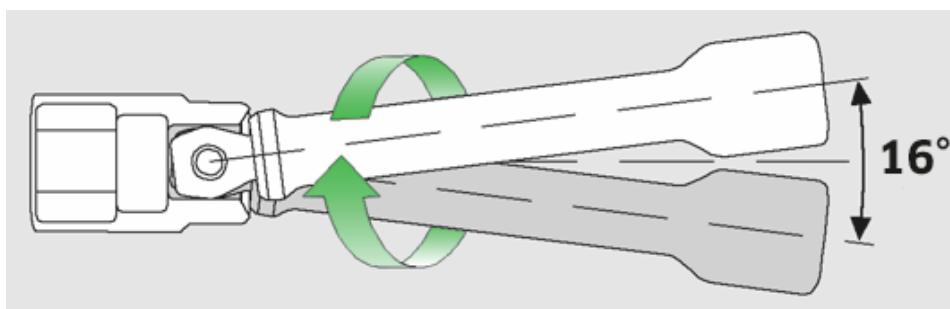

Prolunghe con wobble-drive

405W

Nr. art **11010011**
GTIN **4018754103775**
Modello **405W/2 VERLAENGERUNG 1/4 ZOLL**

Designazione. 1/4 " Prolunga Wobble Drive Lar.54mm

Descrizione.

- angolo orientabile fino a 8° per ogni lato
- carico massimo 40 N·m

Vantaggi.

Angoli di rotazione fino a 8° su ciascun lato

Attributi tecnici.

Uscita quadrata esterna (pollici)	1/4
Azionamento quadrato interno (pollici)	1/4 "
d	11,6 mm
Dim.	2
Lunghezza mm (L)	54 mm

Dati logistici.

Profondità mm (IFS)	55
Larghezza mm (IFS)	12
Altezza mm (IFS)	12
Lunghezza (imballata, mm)	85
Larghezza (imballata, mm)	50
Altezza (imballata, mm)	12
Volume (imballato, dm ³)	0.051 dm ³
N° Art.	11010011