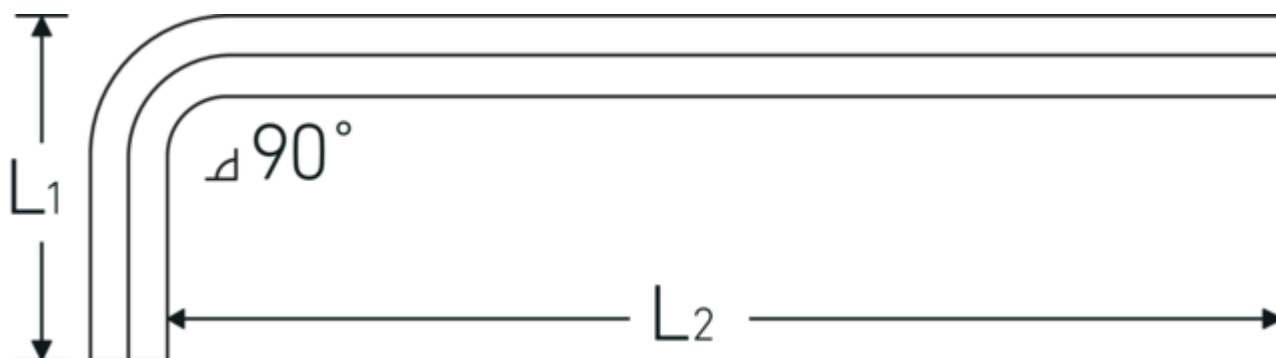

10765

Nr. art **43213003**  
GTIN **4018754332441**  
Modello **10765 3**  
**WINKELSCHRAUBENDREHER**  
**SECHSKANT**

**Designazione.**

Esagono di uscita 3mm L.20mm x 126mm

**Disegno tecnico.**

**Attributi tecnici.**

Uscita esagono esterno (mm)	3 mm
DIN	DIN ISO 2936
L1	20 mm
L2	126 mm

**Dati logistici.**

Profondità mm (IFS)	127
Larghezza mm (IFS)	22
Altezza mm (IFS)	3
Lunghezza (imballata, mm)	175
Larghezza (imballata, mm)	100
Altezza (imballata, mm)	4
Volume (imballato, dm <sup>3</sup> )	0.07 dm <sup>3</sup>
N° Art.	43213003
Peso (lordo, kg)	0,090
Peso PAP (kg)	0,000