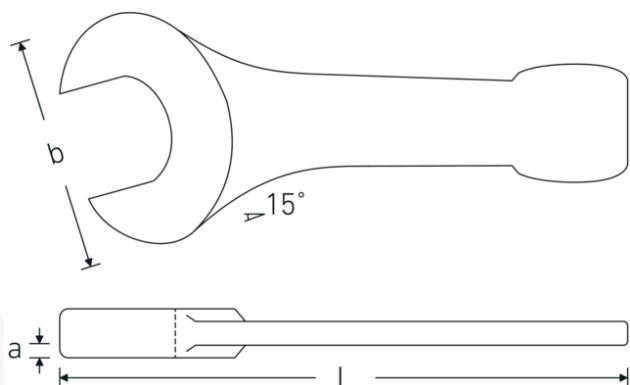

Chiavi a bocca da battere

4204

Nr. art **42040085**
GTIN **4018754023783**
Modello **4204 85**

Designazione. Cricchetto a percussione Mis. 85mm L.408mm

Descrizione.

- DIN 133
- acciaio speciale, grigio ferro

Vantaggi.

DIN 133

Disegno tecnico.

Attributi tecnici.

a 34 mm
Larghezza mm (b) 174 mm

Dati logistici.

Profondità mm (IFS) 410
Larghezza mm (IFS) 175

DIN	DIN 133	Altezza mm (IFS)	35
Lunghezza mm (L)	408 mm	Lunghezza (imballata, mm)	410
Larghezza tra le piastre 1 [mm]	85 mm	Larghezza (imballata, mm)	175
		Altezza (imballata, mm)	35
		Volume (imballato, dm3)	2.51125 dm3
		N° Art.	42040085
		Peso (lordo, kg)	5,935
		Peso PAP (kg)	0,000
		Peso PVC (kg)	0,000
		GTIN	4018754023783
		Paese di origine	GERMANY
		Regione di origine	Nordrhein-Westfalen
		RAEE/Legge sull'elettricità	nicht ear-pflichtig
		N. tariffa doganale	82041100
		Standard di imballaggio	1
		Peso [mm]	5871 g