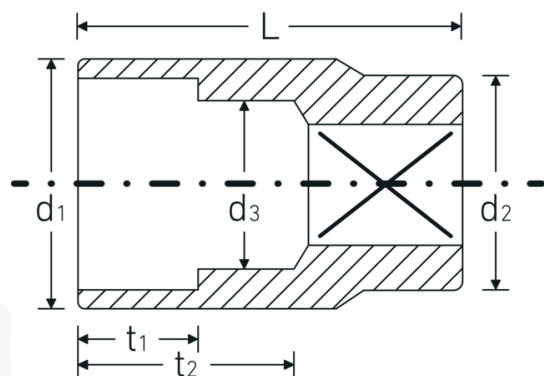

Chiavi a bussola

456

Nr. art **02110021**
GTIN **4018754003020**
Modello **456 21**

Designazione. 3/8 " Inserto chiave a bussola Mis. 21mm Lar.34mm

Descrizione.

- DIN 3124/ISO 2725-1, ASME B 107.5M, DIN EN 3709 (valori di controllo)
- acciaio ad alte prestazioni HPQ®, cromate

Vantaggi.

DIN 3124/ISO 2725-1, ASME B 107.5M, E DIN EN 3709 (valori di controllo)

Disegno tecnico.

Attributi tecnici.

Profilo di uscita Esagonale AS-drive

Dati logistici.

Profondità mm (IFS) 29
Larghezza mm (IFS) 28

Azionamento quadrato interno (pollici)	3/8 "	Altezza mm (IFS)	28
d1	27,7 mm	Lunghezza (imballata, mm)	145
d2	21,8 mm	Larghezza (imballata, mm)	57
d3	20 mm	Altezza (imballata, mm)	30
DIN	DIN 3124 / ISO 2725-1, ASME B 107.5M, DIN EN 3709	Volume (imballato, dm3)	0.24795 dm3
Lunghezza mm (L)	34 mm	N° Art.	02110021
Larghezza tra i piatti [mm]	21 mm	Peso (lordo, kg)	0,590
t1	15,5 mm	Peso PAP (kg)	0,000
t2	20,5 mm	Peso PVC (kg)	0,006
		GTIN	4018754003020
		Paese di origine	GERMANY
		Regione di origine	Nordrhein-Westfalen
		RAEE/Legge sull'elettricità	nicht ear-pflichtig
		N. tariffa doganale	82042000
		Standard di imballaggio	10
		Peso [mm]	59 g