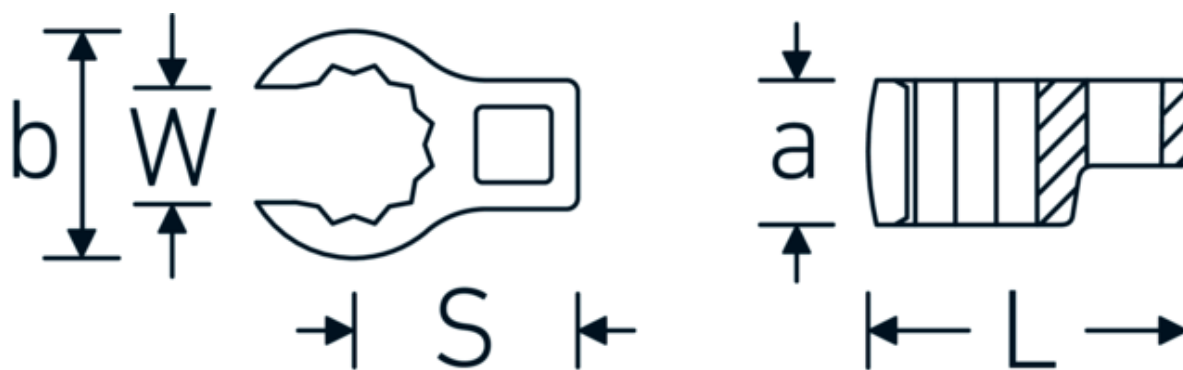

## Klucz pazurowy oczkowy otwarty CROW-RING

440

Art. nr 03190032  
GTIN 4018754102105  
Modelka 440 32

**Oznaczenie.** 1/2 " Klucz CROW-FOOT Wi. 32mm Dł.62,5mm

**Właściwości.**

- stal stopowa chromowa, chromowane
- Uwaga! Zmienione wartości nastawcze w kluczu dynamometrycznego

### Atrybuty techniczne.

a	22,5 mm
Kwadratowy napęd wewnętrzny (cal)	1/2 "
Szerokość mm (b)	48 mm
Długość mm (L)	62,5 mm
S	32,5 mm

## Variants.

Art. nr	Nr modelu (ERP)	Oznaczenie	GTIN
01190008	440 8	1/4 " Klucz CROW-FOOT Wi. 8mm Dt.23,8mm	4018754149094
01190009	440 9	1/4 " Klucz CROW-FOOT Wi. 9mm Dt.28,5mm	4018754140985
01190010	440 10	1/4 " Klucz CROW-FOOT Wi. 10mm Dt.28,4mm	4018754000739
01190011	440 11	1/4 " Klucz CROW-FOOT Wi. 11mm Dt.28mm	4018754149100
01190012	440 12	1/4 " Klucz CROW-FOOT Wi. 12mm Dt.30,8mm	4018754000746
01190013	440 13	1/4 " Klucz CROW-FOOT Wi. 13mm Dt.32mm	4018754102099
01190014	440 14	1/4 " Klucz CROW-FOOT Wi. 14mm Dt.31,7mm	4018754000753
02190015	440 15	3/8 " Klucz CROW-FOOT Wi. 15mm Dt.36,5mm	4018754141029
02190016	440 16	3/8 " Klucz CROW-FOOT Wi. 16mm Dt.36,1mm	4018754003389
02190017	440 17	3/8 " Klucz CROW-FOOT Wi. 17mm Dt.39,2mm	4018754003396
02190018	440 18	3/8 " Klucz CROW-FOOT Wi. 18mm Dt.40,8mm	4018754003402
02190019	440 19	3/8 " Klucz CROW-FOOT Wi. 19mm Dt.40,5mm	4018754003419
02190020	440 20	3/8 " Klucz CROW-FOOT Wi. 20mm Dt.42,9mm	4018754141036
02190021	440 21	3/8 " Klucz CROW-FOOT Wi. 21mm Dt.42,8mm	4018754003426
02190022	440 22	3/8 " Klucz CROW-FOOT Wi. 22mm Dt.45,3mm	4018754003433
02190023	440 23	3/8 " Klucz CROW-FOOT Wi. 23mm Dt.47,5mm	4018754141043
02190024	440 24	3/8 " Klucz CROW-FOOT Wi. 24mm Dt.47,3mm	4018754003440
02190025	440 25	3/8 " Klucz CROW-FOOT Wi. 25mm Dt.49,3mm	4018754141050
02190026	440 26	3/8 " Klucz CROW-FOOT Wi. 26mm Dt.49,3mm	4018754003457
02190027	440 27	3/8 " Klucz CROW-FOOT Wi. 27mm Dt.52,8mm	4018754003464