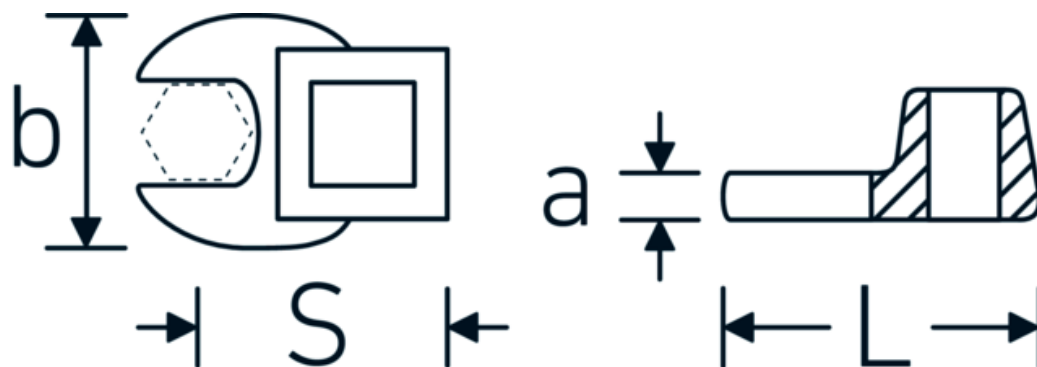

## CROW-FOOT-nøgle, metrisk

540

Art. nr. 02200050  
GTIN 4018754141159  
Model 540 50

**Betegnelse.** 3/8 " CROW-FOOT-nøgle St. 50mm L.75mm

**Egenskaber.**

- Chrome-Alloy-Steel, forkromet
- BEMÆRK! Ændrede indstillingsværdier på momentnøglen <!-- (se note side [170524]) -->

### Teknisk tegning.

### Tekniske egenskaber.

a	8 mm
Firkantet drev indvendigt (tommer)	3/8 "
Bredde mm (b)	88 mm
Længde mm (L)	75 mm
S	45,4 mm