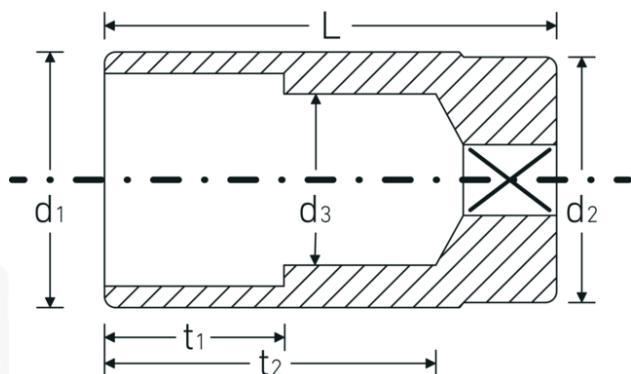

Bocas de llave de vaso

51

Núm. art. 03020024

GTIN 4018754005673

Modelo 51 24

Designación.

1/2 " Juego de bocas de llaves de vaso SW mm Long.83mm

Descripción.

- largas
- DIN 3124/ISO 2725-1, DIN EN 3710, DIN EN 3709, ASME B 107.5M
- HPQ®-Acero de altas características, cromadas

Ventajas.

largo

Dibujo técnico.

Atributos técnicos.

Perfil de salida	Hexágono doble AS-drive
Accionamiento cuadrado interior (pulgadas)	1/2 "
d1	32 mm
d2	30 mm
d3	21 mm
DIN	DIN 3124 / ISO 2725-1, DIN EN 3710, DIN EN 3709, ASME B 107.5M
Longitud mm (L)	83 mm
Anchura de los planos [mm]	24 mm
t1	35 mm
t2	66,1 mm

Datos logísticos.

Profundidad mm (IFS)	83
Anchura mm (IFS)	33
Altura mm (IFS)	33
Longitud (empaquetada, mm)	168
Anchura (empaquetada, mm)	87
Altura en pulgadas	34
Volumen (envasado, dm3)	0.496944 dm3
Núm. art.	03020024
Peso (bruto, kg)	1,256
Peso PAP (kg)	0,000
Peso PVC (kg)	0,009
GTIN	4018754005673
País de origen	GERMANY
Región de origen	Nordrhein-Westfalen
RAEE/Ley eléctrica	nicht ear-pflichtig
Arancel de aduanas núm.	82042000
Norma de embalaje	5
Peso	251 g

Variantes.

Núm. art.	Nº de modelo (ERP)	Designación	GTIN
03020010	51 10	1/2 " Juego de bocas de llaves de vaso SW mm Long.83mm	4018754167678
03020013	51 13	1/2 " Juego de bocas de llaves de vaso SW mm Long.83mm	4018754005574
03020014	51 14	1/2 " Juego de bocas de llaves de vaso SW mm Long.83mm	4018754005581
03020015	51 15	1/2 " Juego de bocas de llaves de vaso SW mm Long.83mm	4018754005598
03020016	51 16	1/2 " Juego de bocas de llaves de vaso SW mm Long.83mm	4018754005604
03020216	51 16-5/8	1/2 " Juego de bocas de llaves de vaso SW mm/" Long.83mm	4018754005741
03020017	51 17	1/2 " Juego de bocas de llaves de vaso SW mm Long.83mm	4018754005611
03020018	51 18	1/2 " Juego de bocas de llaves de vaso SW mm Long.83mm	4018754005628