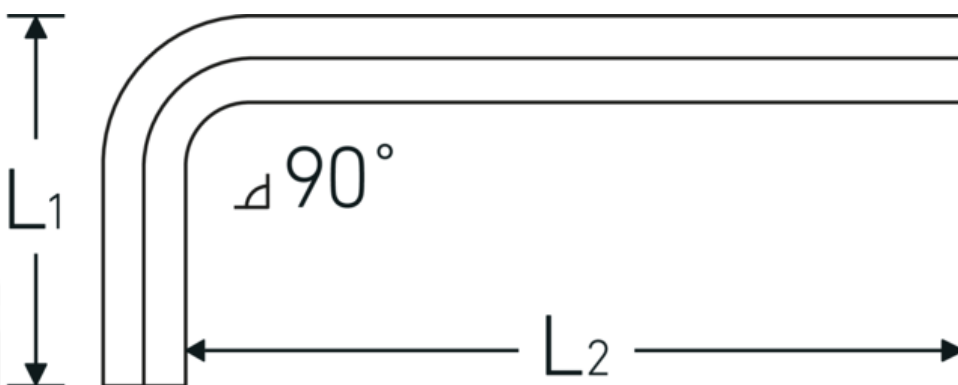

Technische tekening.

Technische kenmerken.

Uitvoerprofiel

Zeskant

Logistieke gegevens.

Diepte mm (IFS)

149