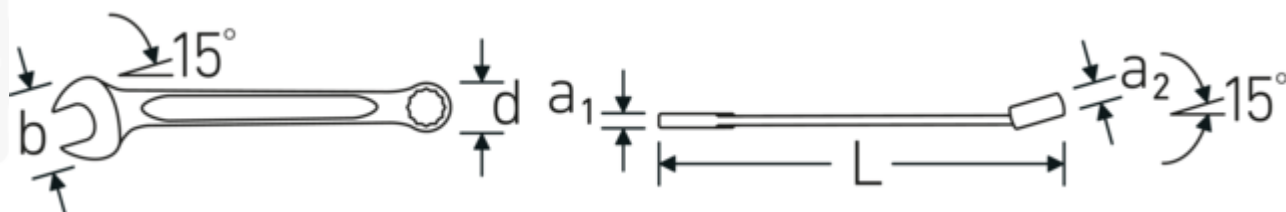

- Chrome-Alloy-Steel, chromées

Avantages.

Made in Germany - STAHLWILLE Clés mixtes OPEN BOX, pouces, côté de l'anneau 15 °en angle, longueur 300 mm, DIN 3113 Form A / ISO 7738 Form A , 40485050

Le procédé de fabrication spécial permet d'avoir des anneaux à parois minces - idéal pour visser dans des endroits difficiles d'accès

Dessin technique.

Attributs techniques.

a1	8,4 mm
a2	14,5 mm
Largeur mm (b)	60 mm
d	39,2 mm
DIN	DIN 3113 Form A / ISO 7738 Form A
Longueur mm (L)	300 mm
Angle de la mâchoire	15 °
Position de l'anneau	15 °
Ouverture 1 [pouces]	1 1/16 "
Ouverture 2 [pouces]	1 1/16 "