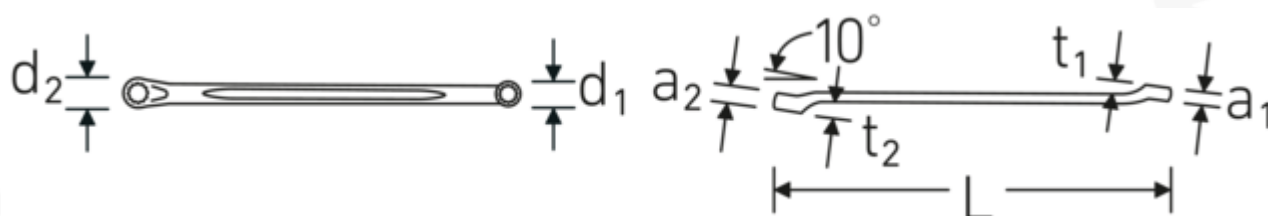

Dwustronne klucze oczkowe

230a

Art. nr 41614648
GTIN 4018754139484
Modelka 230a 15/16 x 1

Oznaczenie.

Dwustronny klucz oczkowy Wi. 15/16 " Dł.340mm

Właściwości.

- płaskoodsadzone
- SAE AS 954 (wymiary i wartości normatywne)
- Fed. Spec. GGG-W-636E
- S.B.A.C. Tech. Spec. T.S. 48 do rozw. klucza 1/2"
- HPQ[®] -stal wysokosprawna, chromowane

Zalety.

płasko odsadzony

Rysunek techniczny.

Atrybuty techniczne.

a1 14,5 mm
a2 15 mm

Dane logistyczne.

Głębokość mm (IFS) 350
Szerokość mm (IFS) 35
Wysokość mm (IFS) 23

Profil wyjściowy	Nasadka podwójna sześciokątna AS-drive	Długość (w opakowaniu, mm)	360
d1	34,1 mm	Szerokość (w opakowaniu, mm)	150
d2	36,5 mm	Wysokość (w opakowaniu, mm)	50
Długość mm (L)	340 mm	Objętość (w opakowaniu, dm³)	2.7 dm ³
Pozycja pierścienia	10 °	Art. nr	41614648
Szerokość w poprzek mieszkań 1 [cal]	15/16 "	Waga (brutto, kg)	1,940
Szerokość w poprzek mieszkań 2 [cal]	1 "	Waga PAP (kg)	0,000
t1	22 mm	Waga PVC (kg)	0,017
t2	23 mm	GTIN	4018754139484
		Kraj pochodzenia	GERMANY
		Region pochodzenia	Nordrhein-Westfalen
		WEEE/ElektroG	nicht ear-pflichtig
		Nr taryfy celnej	82041100
		Standard pakowania	5
		Waga (g)	375 g