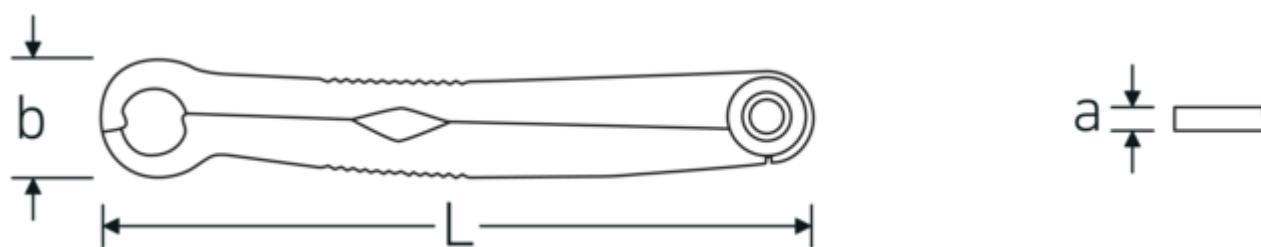

### FastRatch 240

Núm. art. **41101010**  
GTIN **4018754165056**  
Modelo **FastRatch 240 10-3/8**

**Designación.** Llave de carraca FastRatch SW 10 x SW 3/8 mm/" L.133,3mm

**Descripción.**

- patentado
- con efecto carraca, particularmente adecuadas para tuercas de racor
- con una llave pueden accionarse tornillos/tuercas métricos y en pulgadas
- elaboradas en acero inoxidable bonificado

## Ventajas.

Made in Germany: STAHLWILLE Llaves FastRatch, con efecto carraca -, longitud 133,3 mm, , 41101010

Usos universales para conexiones roscadas, escala métrica y en pulgadas

Gracias a la tecnología patentada del «anillo que se abre», actúa sin problemas incluso en lugares de montaje de difícil acceso, como las uniones roscadas de tubos

## Dibujo técnico.

## Atributos técnicos.

a	4 mm
Anchura mm (b)	20 mm
Longitud mm (L)	133,3 mm
Anchura de los planos 1 [mm]	10 mm
Anchura de los planos 1 [pulgada]	3/8 "