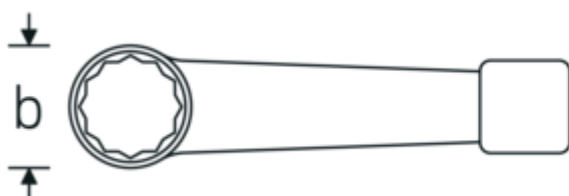

Rysunek techniczny.

Atrybuty techniczne.

a	16,5 mm
Szerokość mm (b)	53 mm
DIN	DIN 7444
Długość mm (L)	195 mm
Szerokość w poprzek mieszkań 1 [mm]	32 mm

Dane logistyczne.

Głębokość mm (IFS)	190
Szerokość mm (IFS)	52
Wysokość mm (IFS)	17
Długość (w opakowaniu, mm)	190