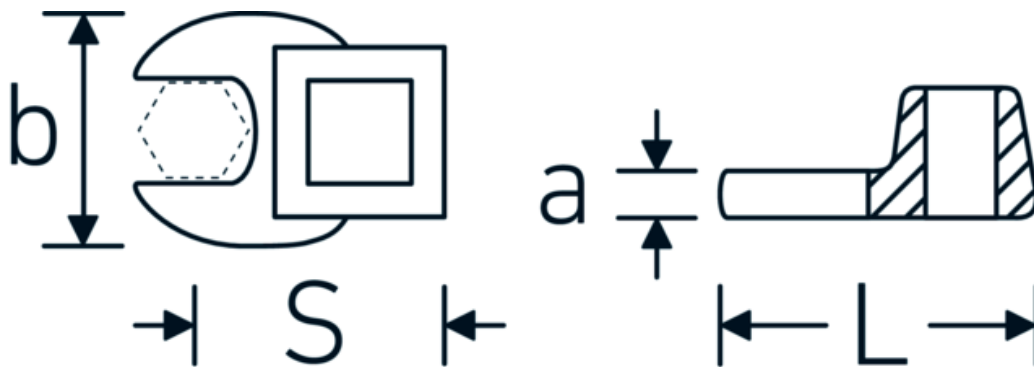

CROW-FOOT-nøgle, metrisk

540

Art. nr. 02200030
GTIN 4018754149186
Model 540 30

Betegnelse. 3/8 " CROW-FOOT-nøgle St. 30mm L.50mm

Egenskaber.

- Chrome-Alloy-Steel, forkromet
- BEMÆRK! Ændrede indstillingsværdier på momentnøglen <!-- (se note side [170524]) -->

Teknisk tegning.

Tekniske egenskaber.

a	8 mm
Firkantet drev indvendigt (tommer)	3/8 "
Bredde mm (b)	50 mm
Længde mm (L)	50 mm
S	29,3 mm

Logistiske data.

Dybde mm (IFS)	60
Bredde mm (IFS)	50
Højde mm (IFS)	18
Længde (pakket, mm)	60
Bredde (pakket, mm)	50
Højde (pakket, mm)	18