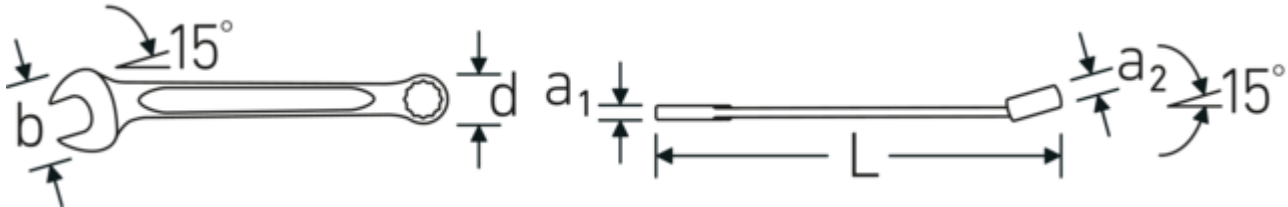

Die um 15° abgewinkelte Maulöffnung gewährleistet exaktes Anliegen auf der Schraube für die optimale Kraftübertragung. Die gekröpfte Ringseite erleichtert das Arbeiten auf flachen Oberflächen.

PRODUCT IMAGE
IN PROGRESS

Offset Shaft Design

Unsere Schraubenschlüssel sind so konstruiert, dass sie an den Belastungszonen, wo die größten Kräfte einwirken - nämlich an der Verbindung zwischen Maul und Schaft - zusätzlich verstärkt sind, um so eine Verformung zu verhindern.

Anti-Slip-Drive

Das AS-Drive® Profil ermöglicht hohe Kraftübertragungen auf die Flanken von Schrauben und Muttern ohne diese zu beschädigen. Damit wird das Abrunden des Schraubenkopfes verhindert.

Technische Zeichnung.

Technische Attribute.

a1	8,4 mm
a2	14,5 mm
Abtriebsprofil	Doppelsechskant AS-Drive®
Breite mm (b)	60 mm
d	39,2 mm
DIN	DIN 3113 Form A / ISO 7738 Form A
Länge mm (L)	300 mm
Legierung	Chrome Alloy Steel
Maulstellung	15 °
Oberfläche	verchromt
Schlüsselweite 1 [mm]	27 mm
Ringstellung	15 °
Schlüsselweite 2 [mm]	27 mm
t	5 mm