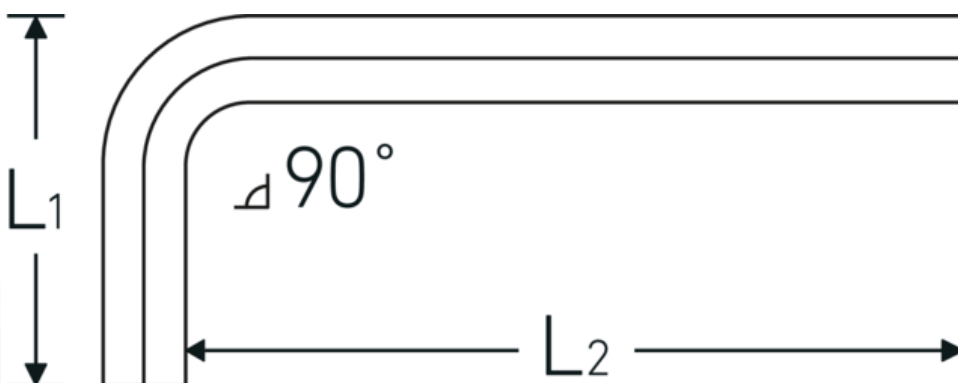

Teknisk tegning.

Tekniske egenskaber.

Udgangsprofil

Sekskant

Logistiske data.

Dybde mm (IFS)

83