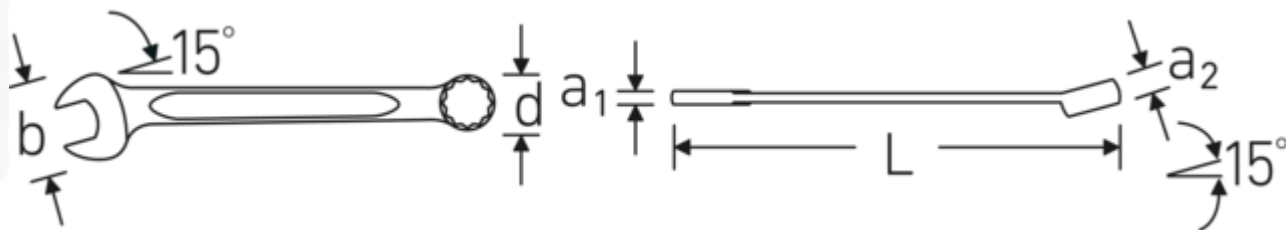

Chiavi combinate

130a

Nr. art **40572424**
GTIN **4018754020669**
Modello **130a 3/8**

Designazione. Chiave combinata Mis. 3/8 " L.125mm

Descrizione.

- Fed. Spec. GGG-W-636 E
- acciaio ad alte prestazioni HPQ®, cromate

Vantaggi.

Made in Germany - STAHLWILLE Chiavi combinate , lato anello 15 ° angolato, lunghezza 125 mm, Fed. Spec. GGG-W-636 E , , 40572424

Estremamente resistente e durevole, più resistente di qualsiasi vite

Struttura della superficie di alta qualità, antiscivolo, per lavori in sicurezza anche con le mani sporche di grasso

Disegno tecnico.

Attributi tecnici.

a1	5,2 mm
a2	7 mm
Larghezza mm (b)	20,5 mm
d	14,1 mm
DIN	Fed. Spec. GGG- W-636 E
Lunghezza mm (L)	125 mm
Posizione della bocca	15 °
Posizione dell'anello	15 °
Larghezza tra i piatti 1 [pollice]	3/8 "
Larghezza tra i piatti 2 [pollici]	3/8 "

Dati logistici.

Profondità mm (IFS)	124
Larghezza mm (IFS)	20
Altezza mm (IFS)	11
Lunghezza (imballata, mm)	130
Larghezza (imballata, mm)	40
Altezza (imballata, mm)	38
Volume (imballato, dm3)	0.1976 dm3
N° Art.	40572424
Peso (lordo, kg)	0,320
Peso PAP (kg)	0,000
Peso PVC (kg)	0,003
GTIN	4018754020669
Paese di origine	GERMANY
Regione di origine	Nordrhein-Westfalen
RAEE/Legge sull'elettricità	nicht ear-pflichtig
N. tariffa doganale	82041100
Standard di imballaggio	10
Peso [mm]	32 g