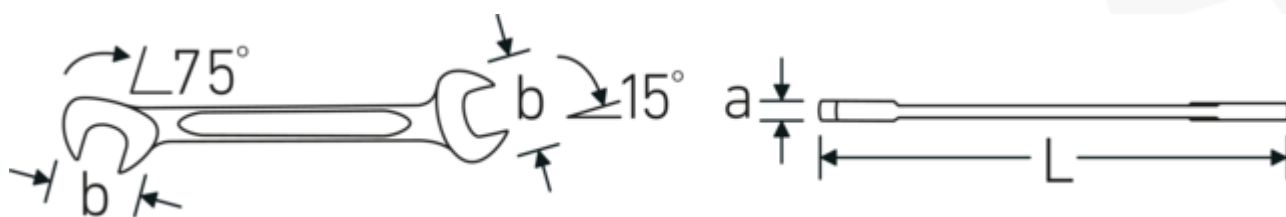

#### Désignation.

Clé à fourche doubles petite ELECTRIC Taille 12 mm L.116mm

#### Caractéristiques.

- Version droite, position de la mâchoire à 15° et 75°
- construction intelligente stable, mince et légère
- résistance élevée à la flexion grâce au profil en double T
- maniable, surface agréable pour la peau grâce à la finition ronde de STAHLWILLE
- extrêmement résistante, durée de vie exceptionnelle
- forgée dans une matrice, trempée et refroidie dans un bain d'huile
- Chrome-Alloy-Steel, chromé

#### Attributs techniques.

a	3 mm
Largeur mm (b)	24,2 mm
Longueur mm (L)	116 mm
Angle de la mâchoire	15/75 °
Ouverture 1 [mm]	12 mm
Ouverture 2 [mm]	12 mm