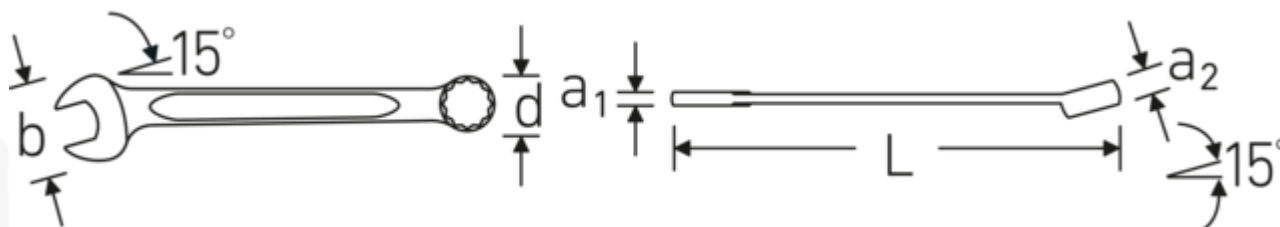

Rysunek techniczny.

Atrybuty techniczne.

a1	6 mm
a2	8 mm

Dane logistyczne.

Głębokość mm (IFS)	135
Szerokość mm (IFS)	24